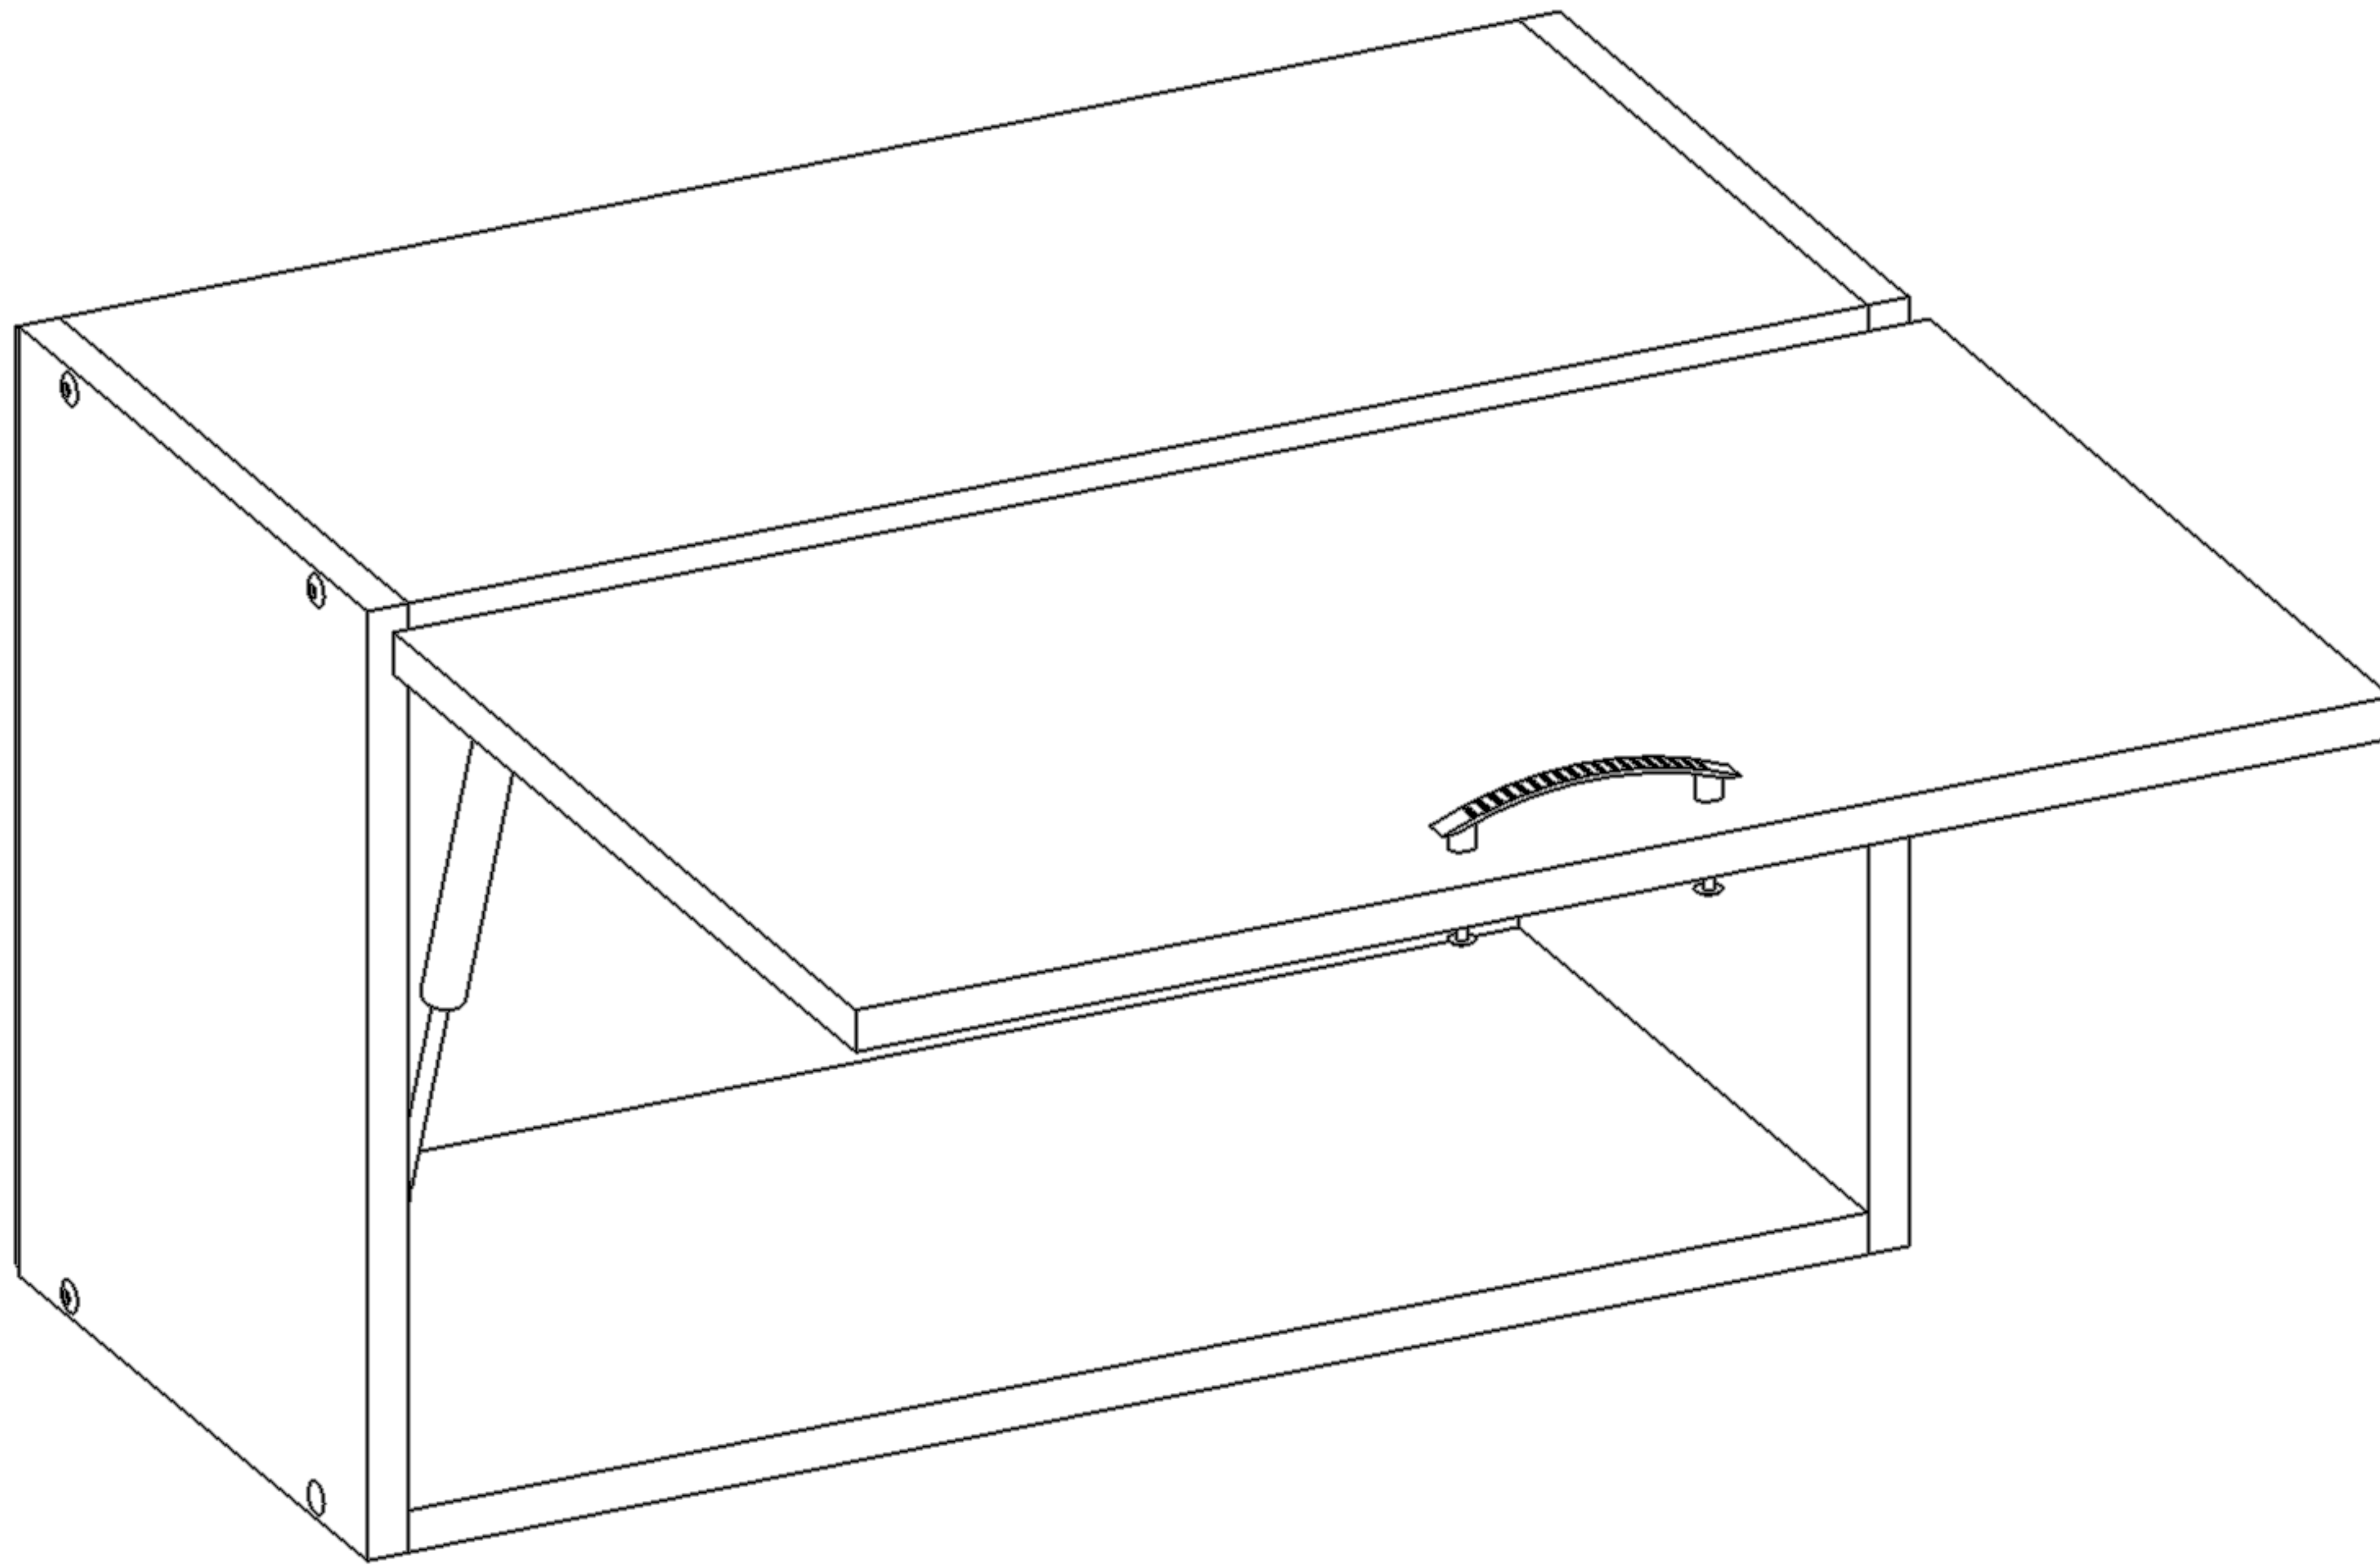

Bucatarie LIZA - CS60 HOTA

POZA	ACCESORII	NB.
-	Balama aplicata	2
-	Capac mascare ericson	10
-	Cep lemn 8x35	8
-	Coltar suspendare bucatarie	2
-	Holzsurub 3.5x16	21
-	Maner	1
-	Piston gaz 60N	1
-	Surub confirmare (ericson 7x50)	8
-	Surub maner - M4x20	2
-	Tinte	16