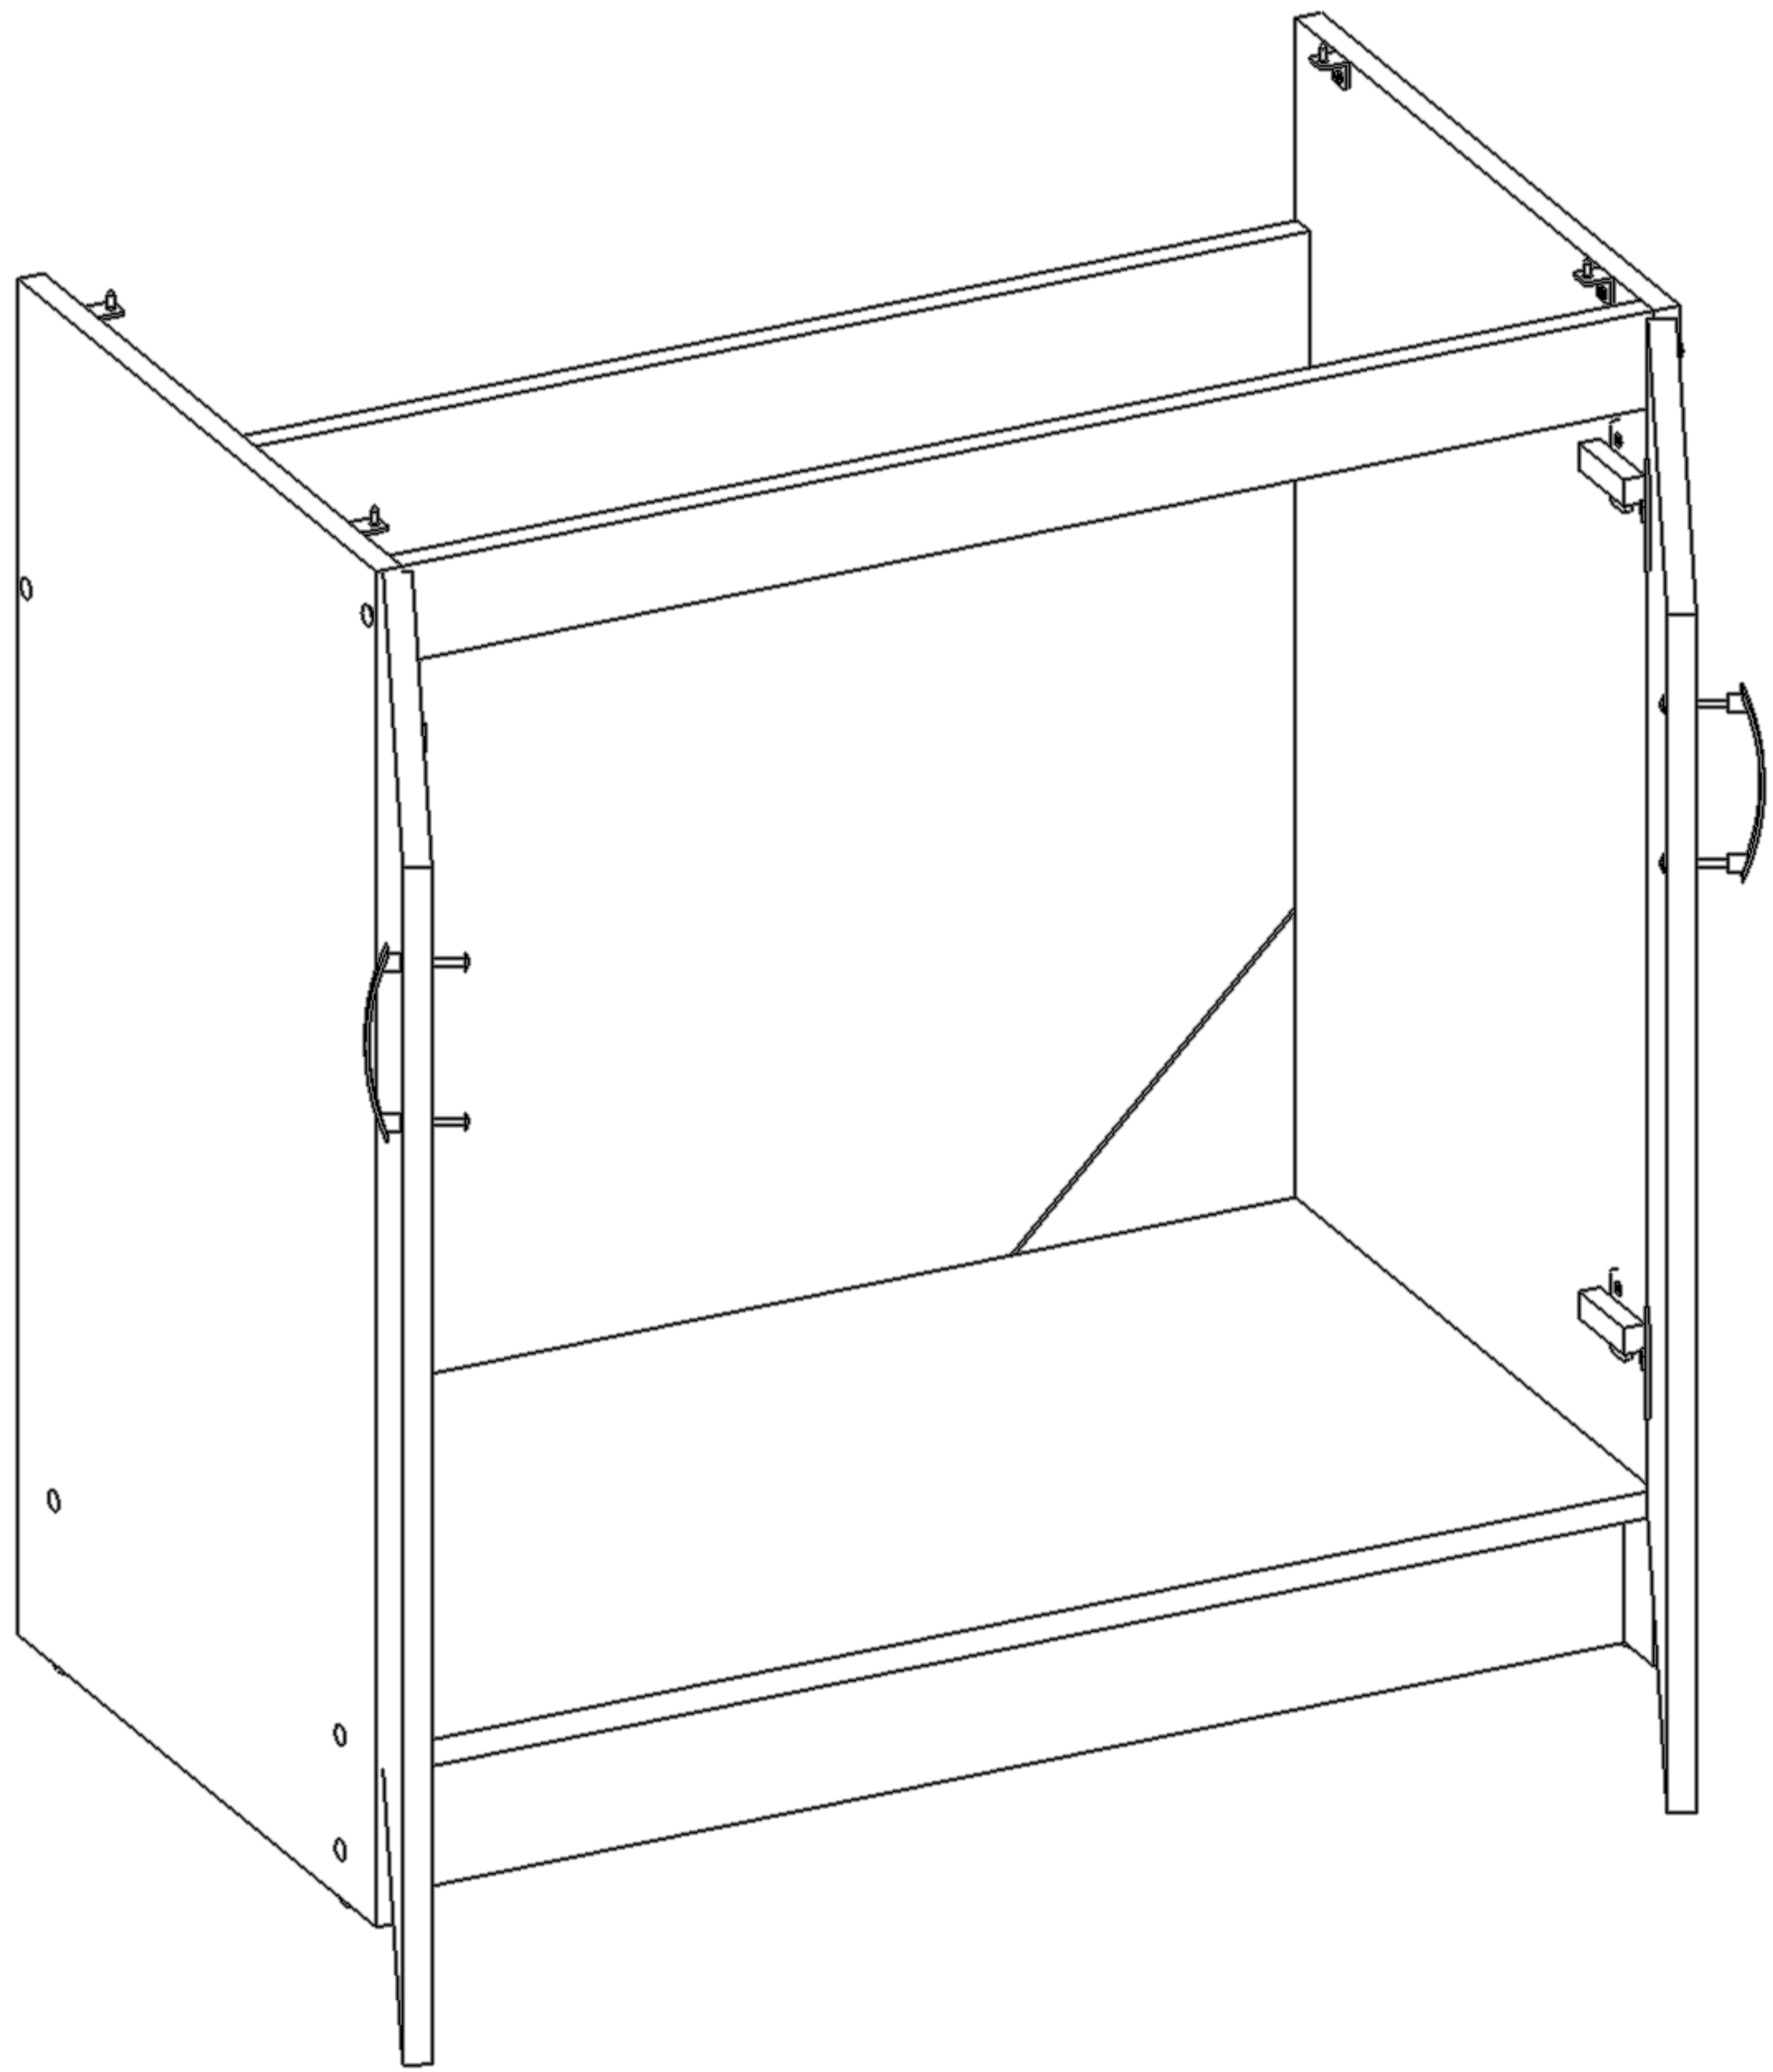

Bucatarie LIZA - MC80

POZA	ACCESORII	NB.
-	Balama aplicata	4
-	Capac mascare ericson	10
-	Cep lemn 8x35	8
-	Coltar 17x17	4
-	Holzsurub 3.5x16	24
-	Maner	2
-	Picior tip tinta	4
-	Surub confirmare (ericson 7x50)	10
-	Surub maner - M4x20	4
-	Tinte	10