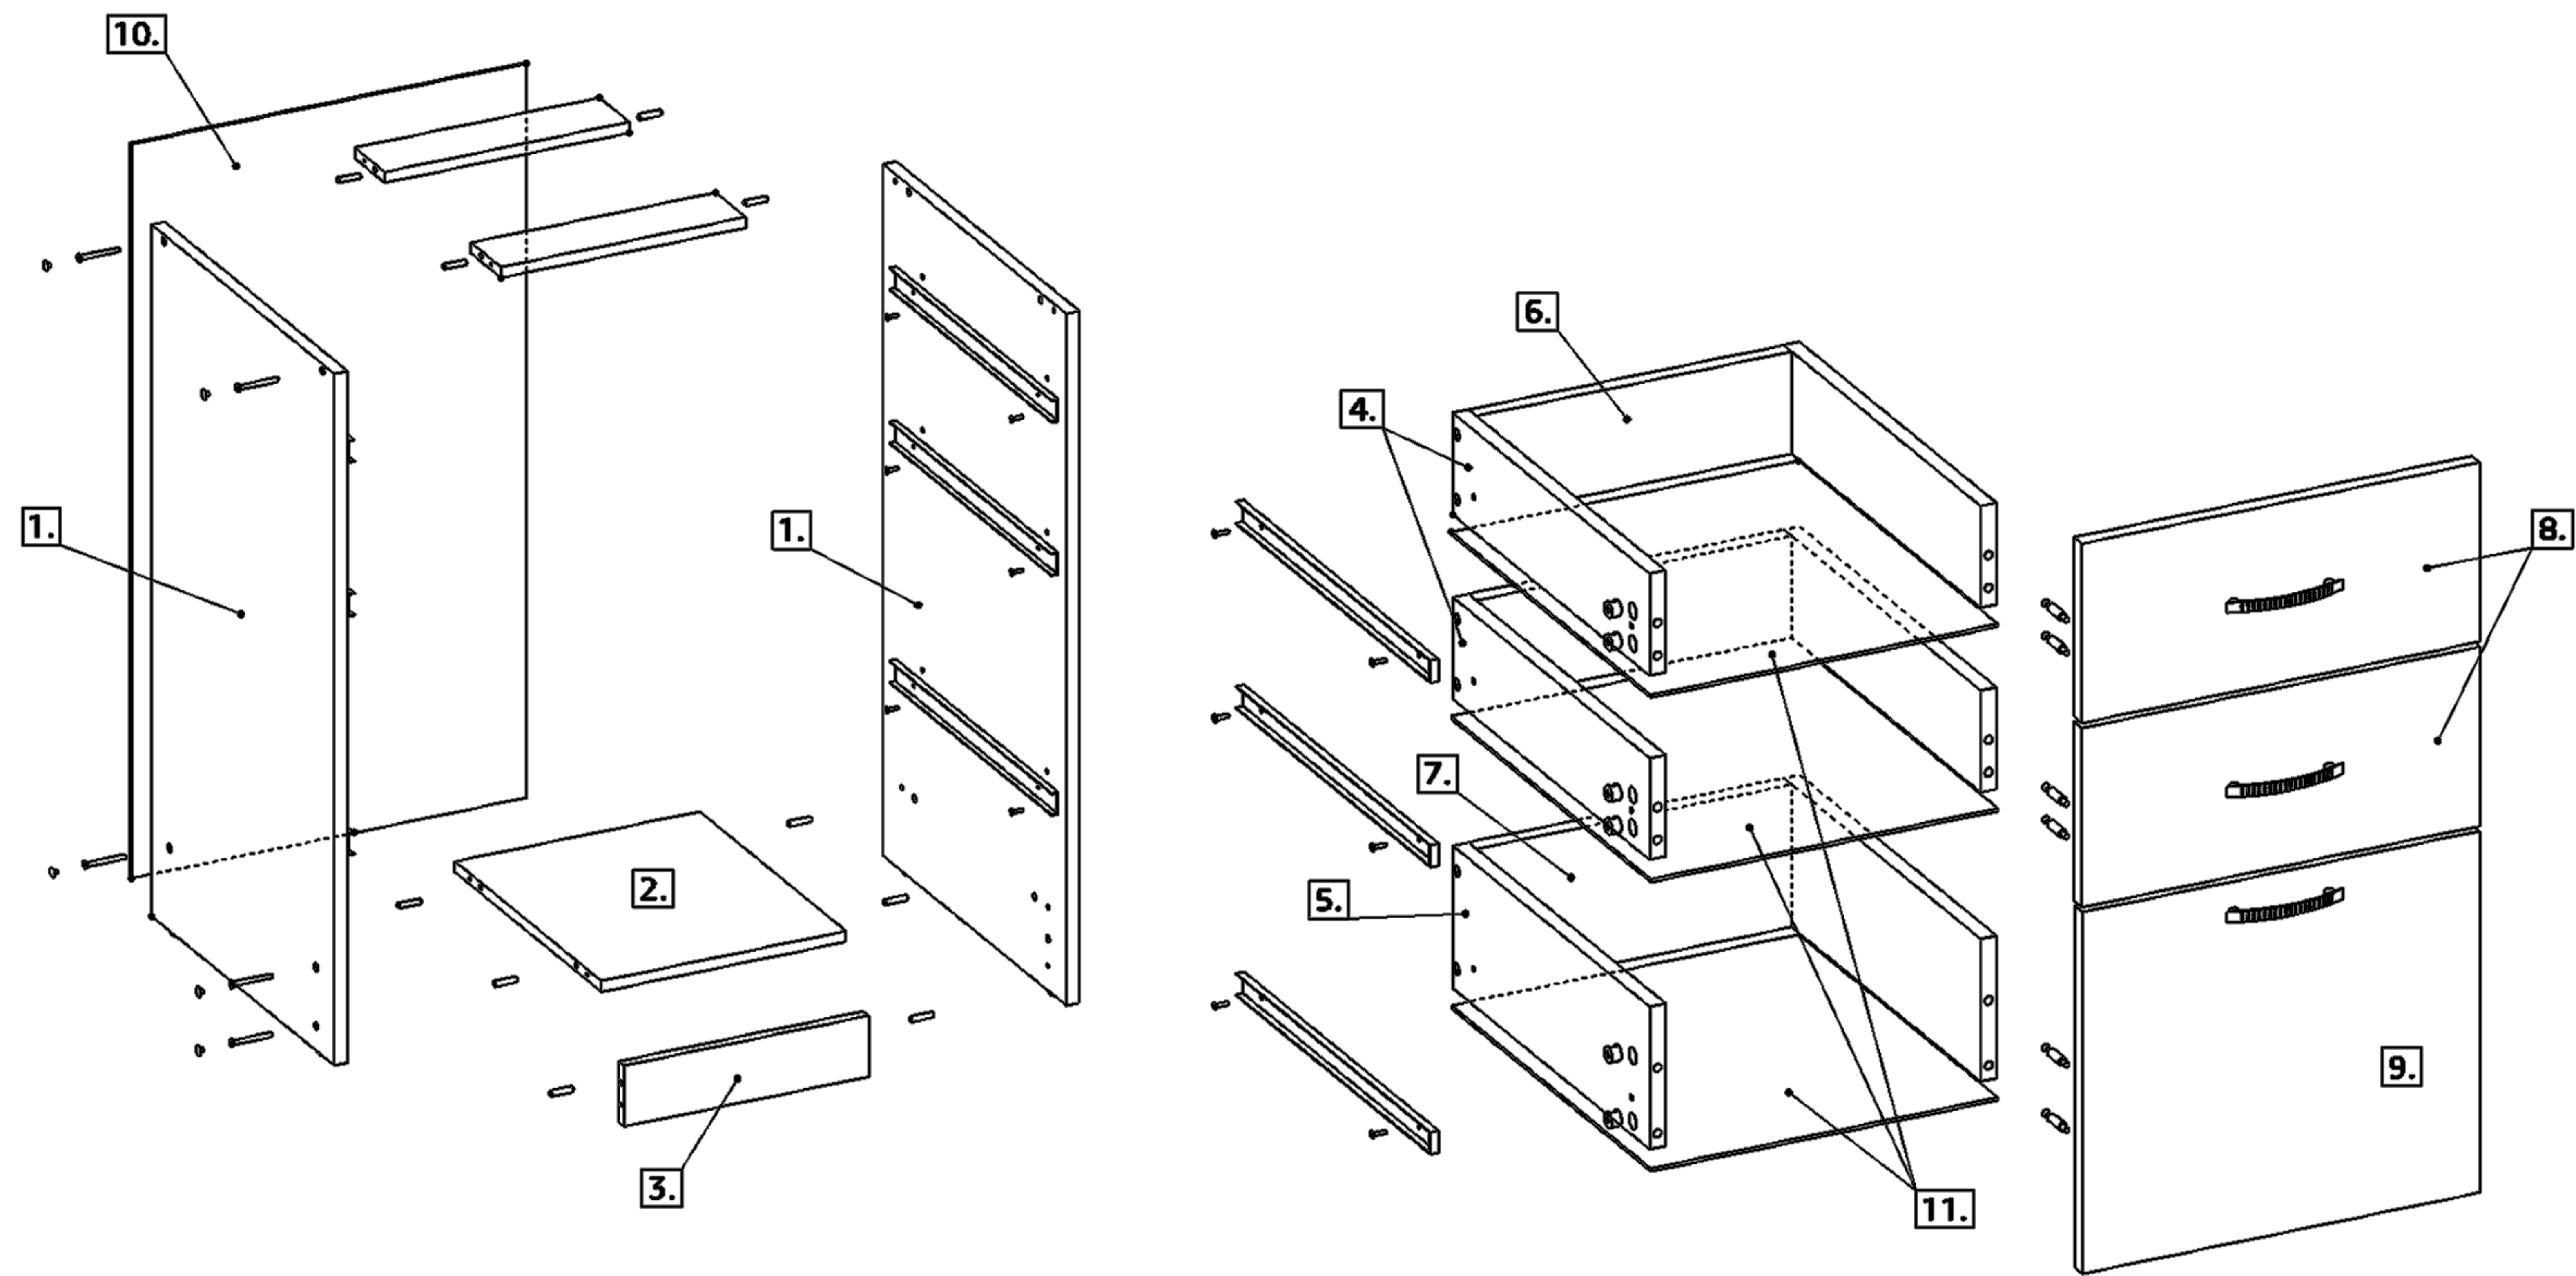

Mobilier pentru uz casnic

Denumire: _____

Controlul Calitatii (CQ) – Stampila – Semnatura

Cod produs : _____

Bucatarie LIZA - CI40

POZA	ACCESORII	NB.
 -	Cama excentrica / tija	12 / 12
 -	Capac mascare ericson	10
 -	Cep lemn 8x35	10
 -	Glisiere bila 40	3 set-uri
 -	Holzsurub 3.5x16	24
 -	Holzsurub 3.5x25	4
 -	Maner	3
 -	Picior tip tinta	4
 -	Surub confirmare (ericson 7x50)	22
 -	Surub maner - M4x20	6
 -	Tinte	49