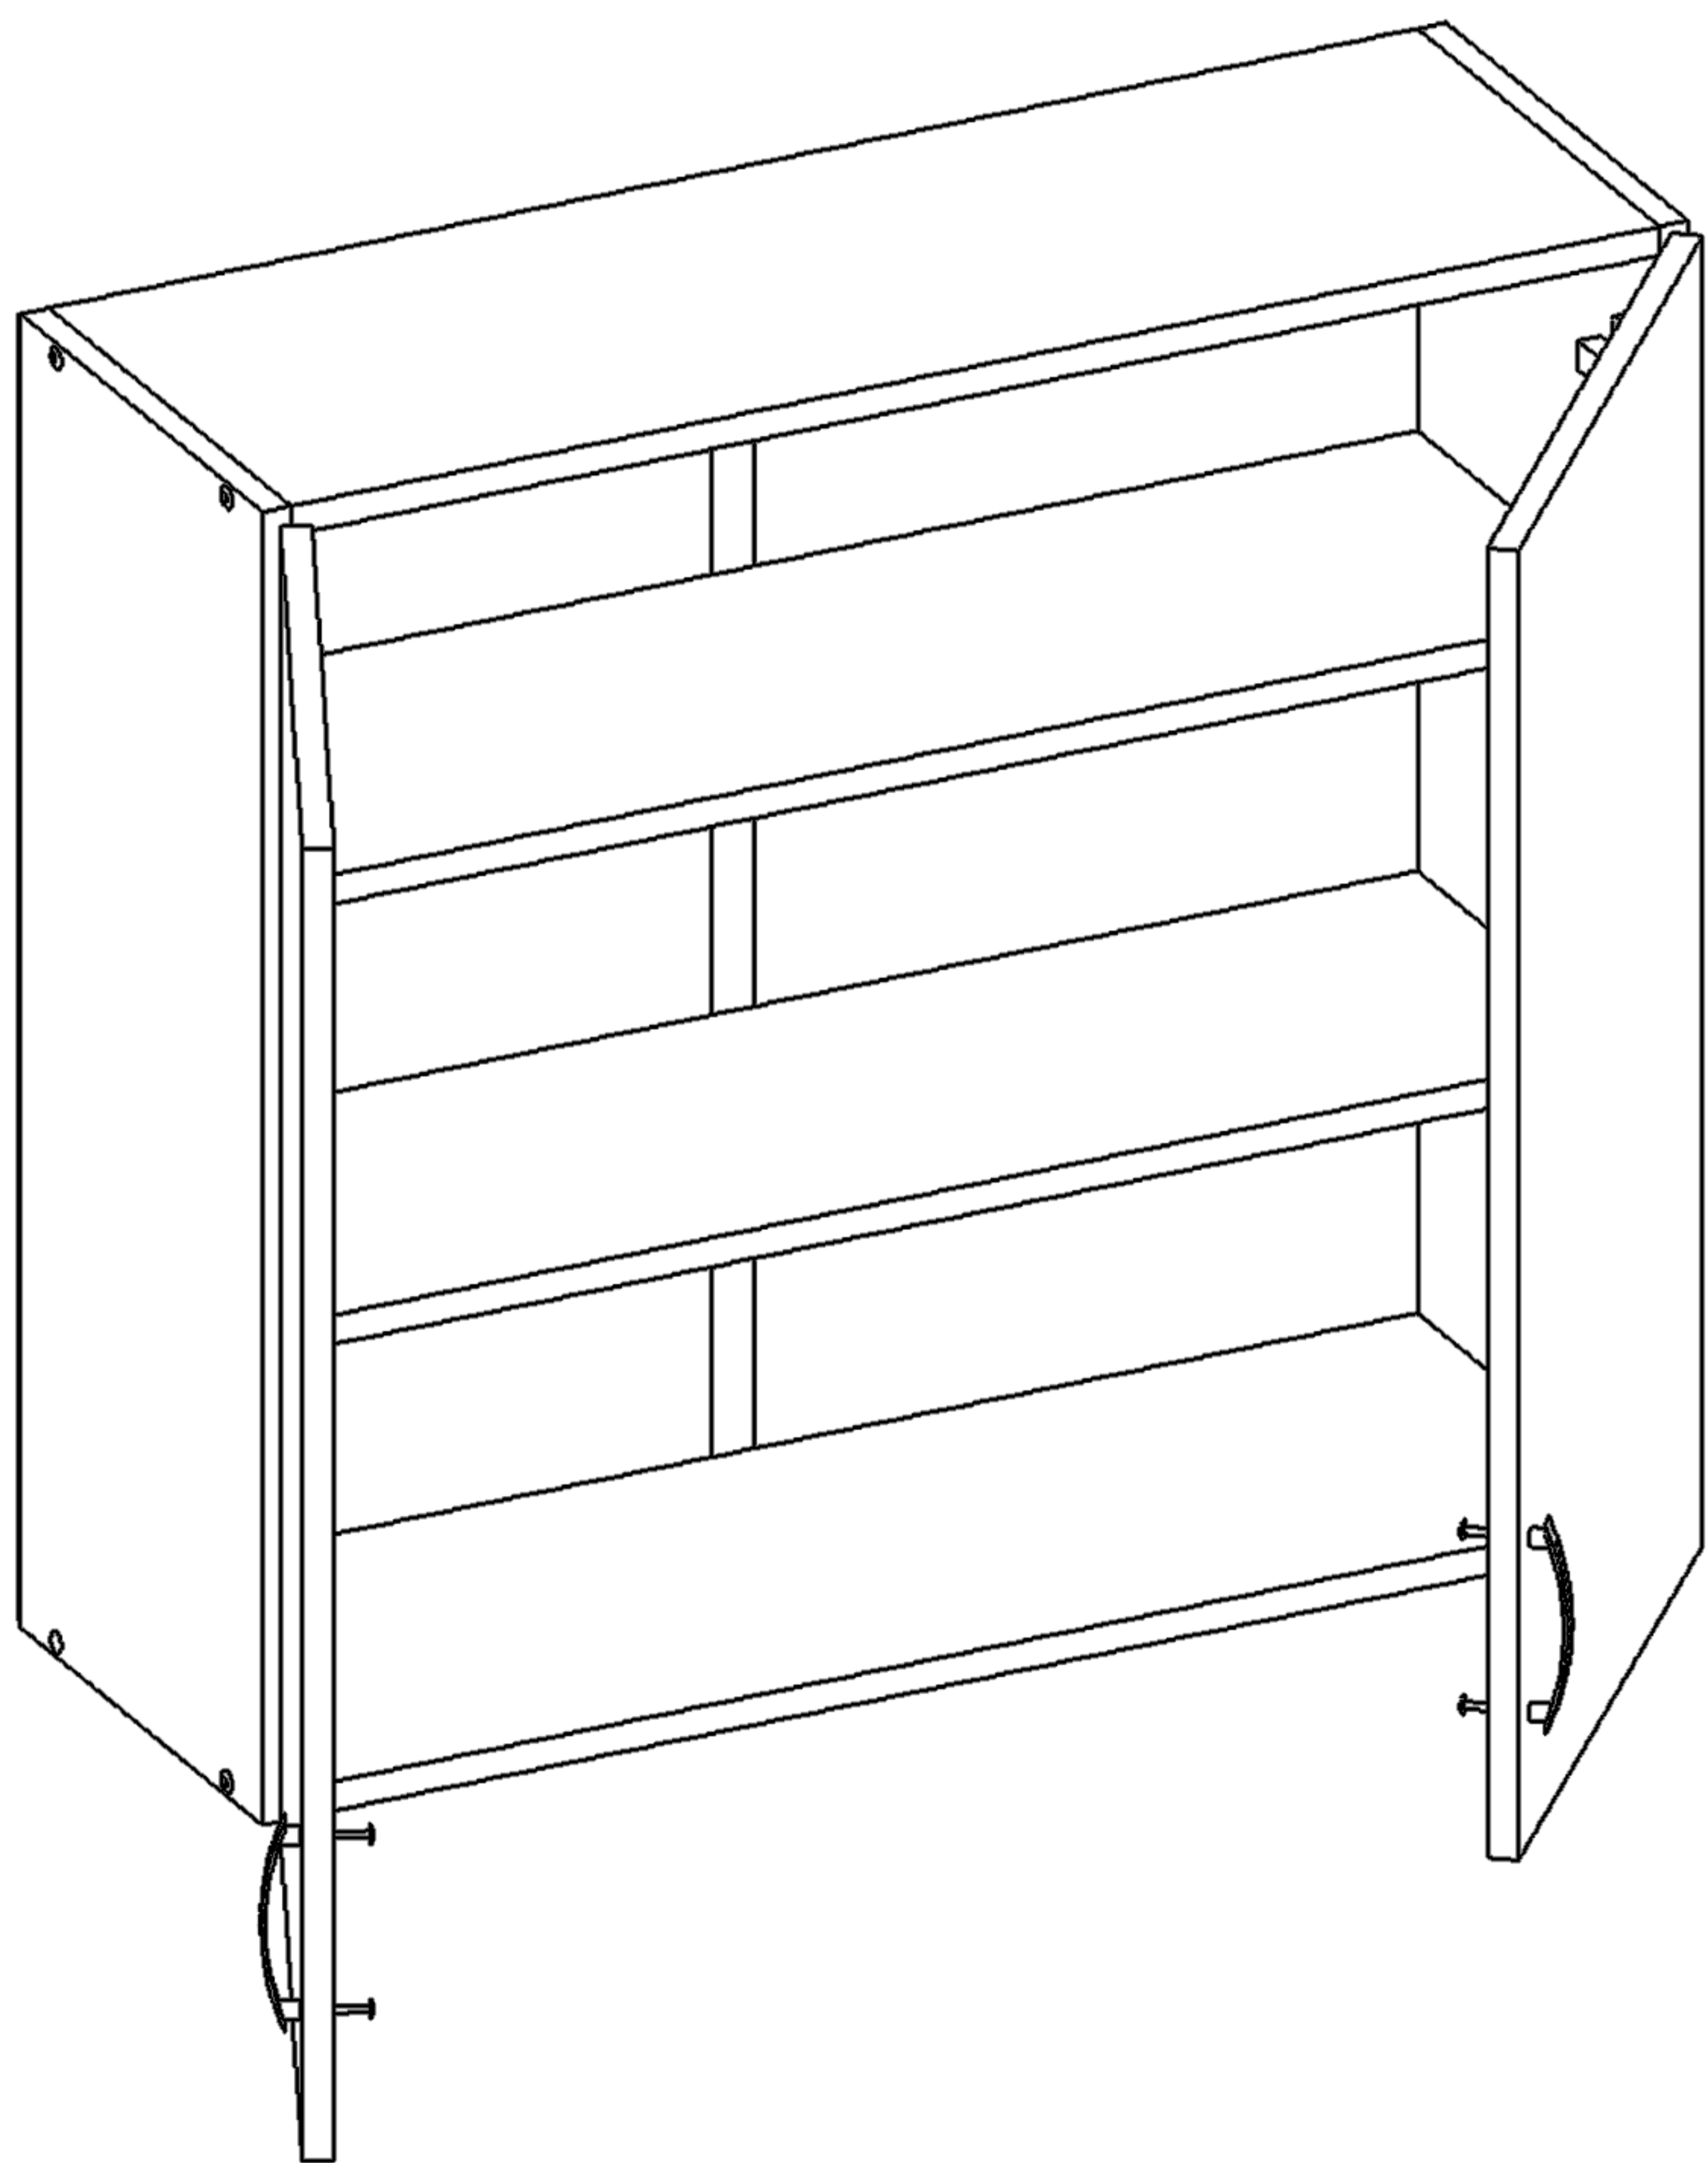

Bucatarie LIZA - CS80

POZA	ACCESORII	NB.
-	Balama aplicata	4
-	Capac mascare ericson	8
-	Cep lemn 8x35	8
-	Coltar suspendare bucatarie	2
-	Holzsurub 3.5x16	24
-	Maner	2
-	Profil imbinare PFL	1
-	Suport polita (diblu zinc)	8
-	Surub confirmare (ericson 7x50)	8
-	Surub maner - M4x20	4
-	Tinte	28