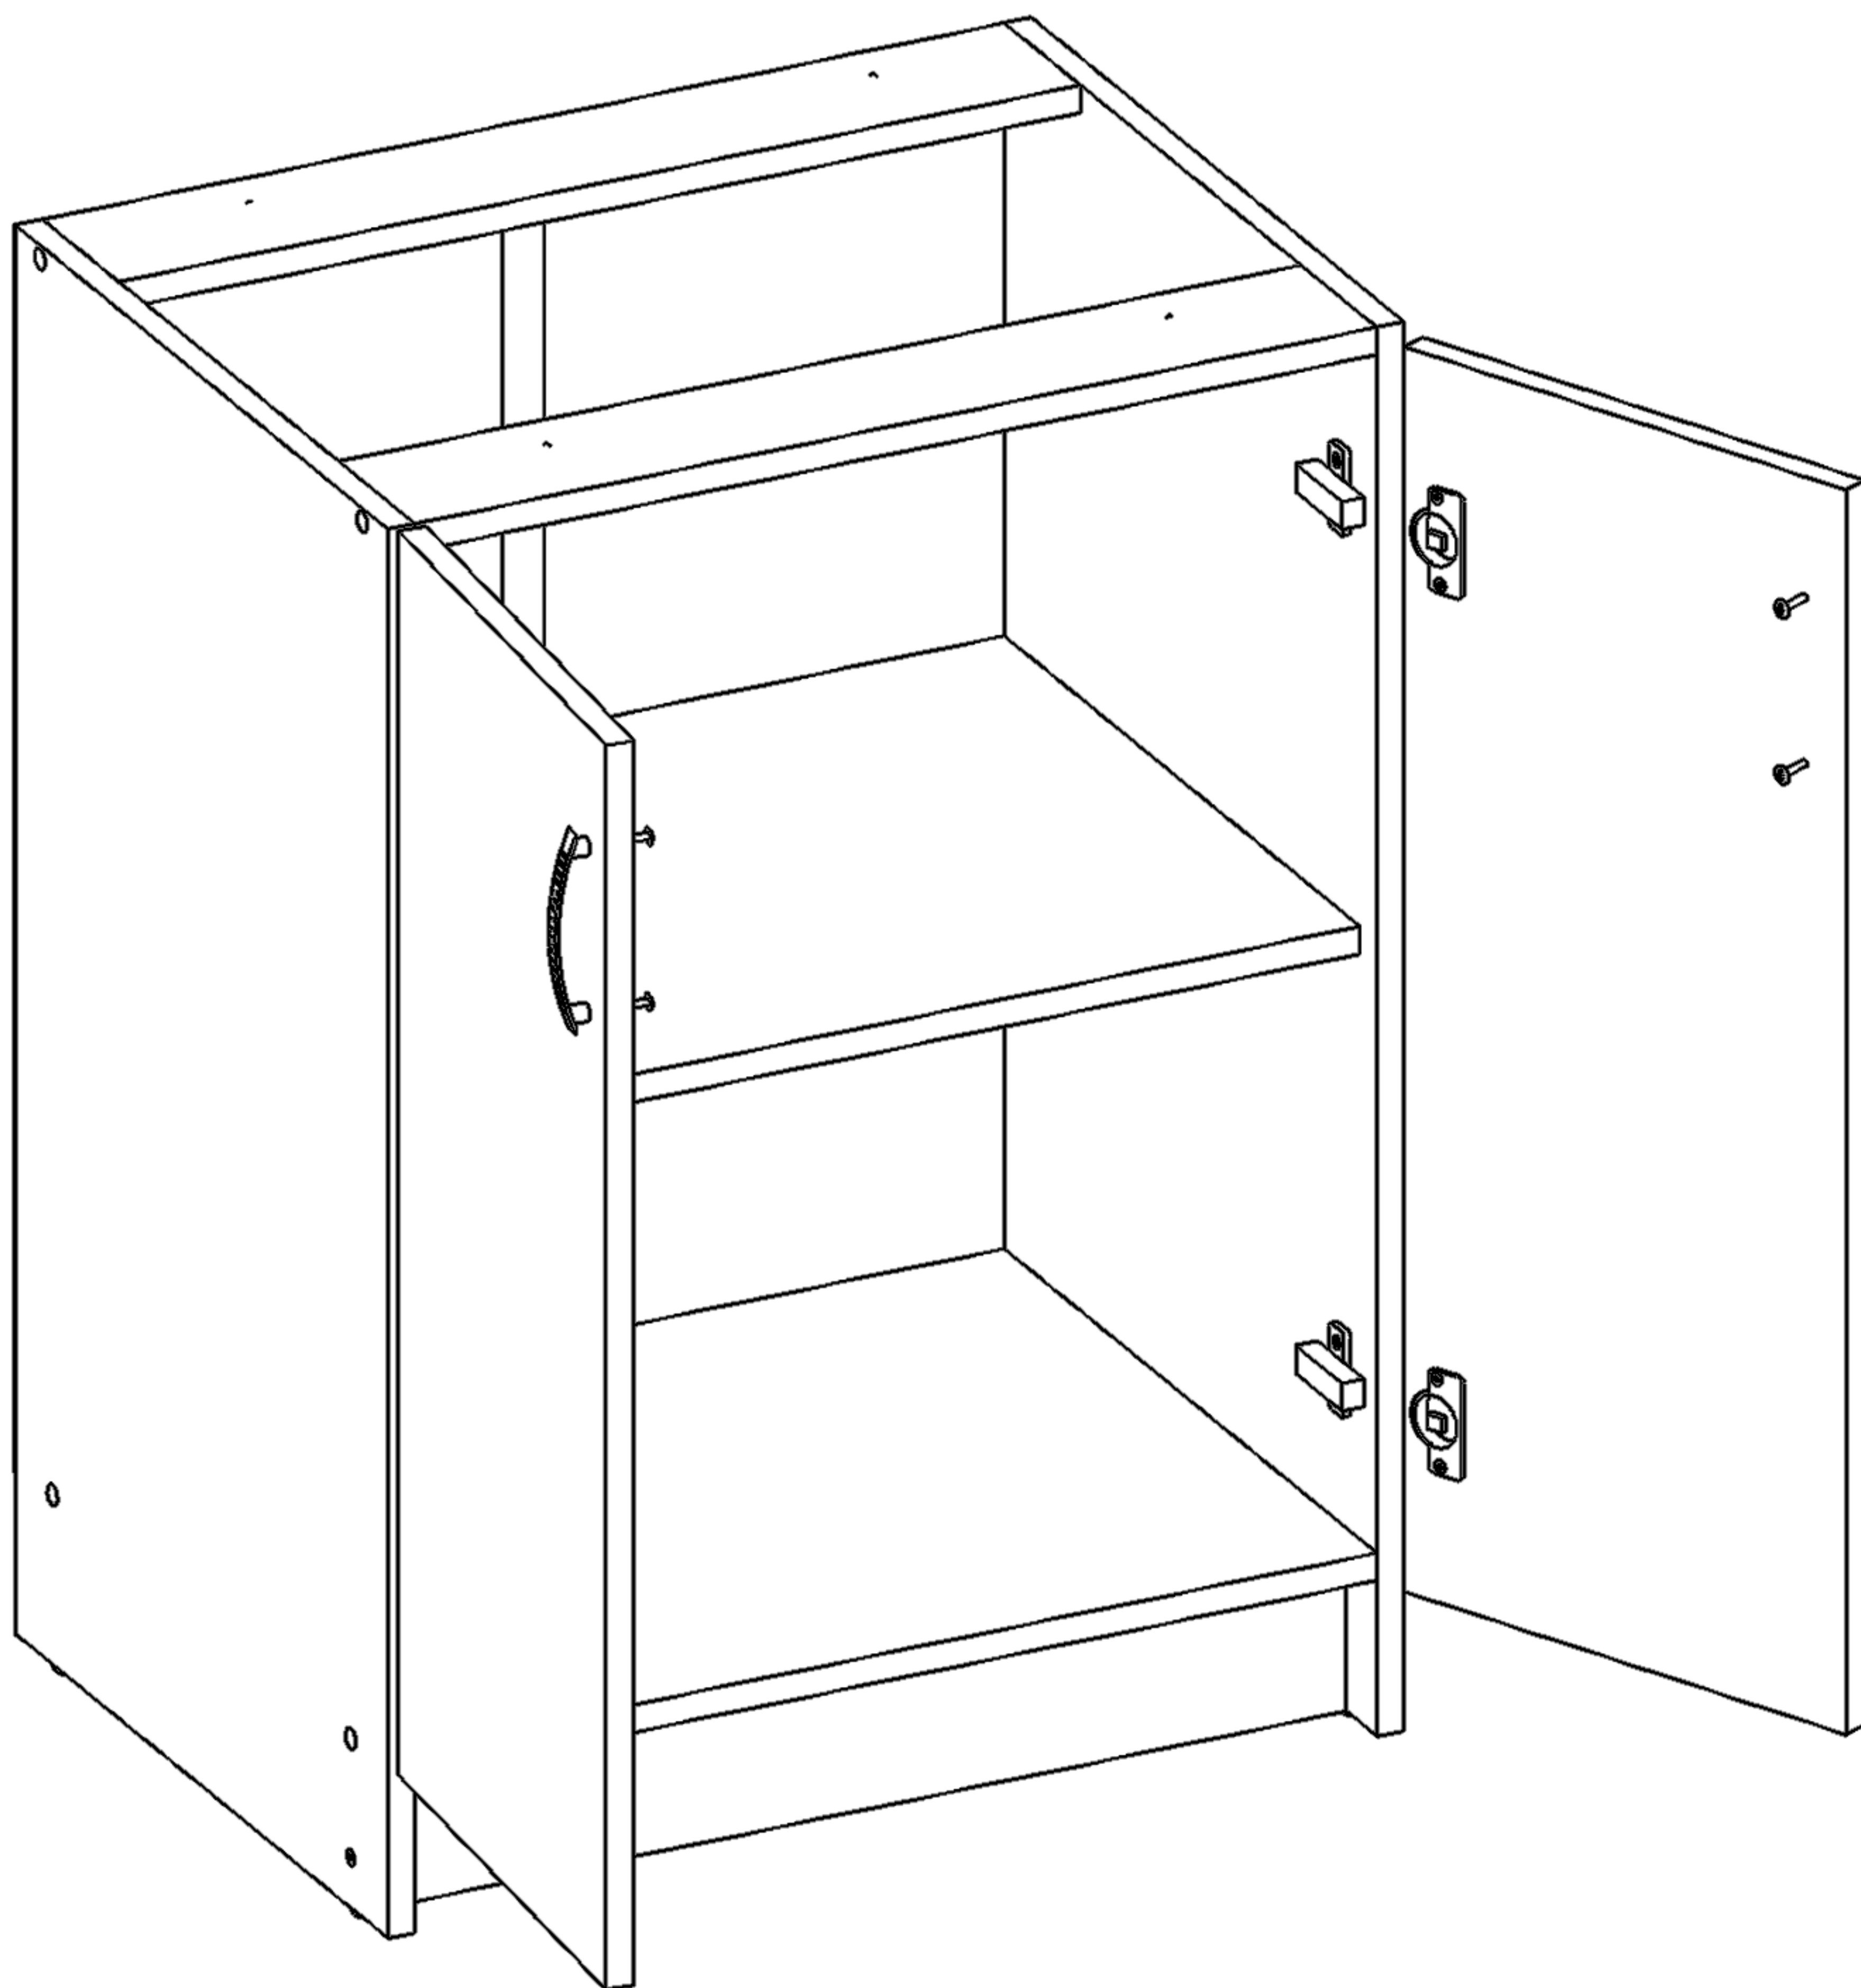

Bucatarie LIZA - CI60

POZA	ACCESORII	NB.
-	Balama aplicata	4
-	Capac mascare ericson	10
-	Cep lemn 8x35	10
-	Holzsurub 3.5x16	16
-	Holzsurub 3.5x25	4
-	Maner	2
-	Picior tip tinta	4
-	Profil imbinare PFL	1
-	Suport polita (diblu zinc)	4
-	Surub confirmare (ericson 7x50)	10
-	Surub maner - M4x20	4
-	Tinte	26