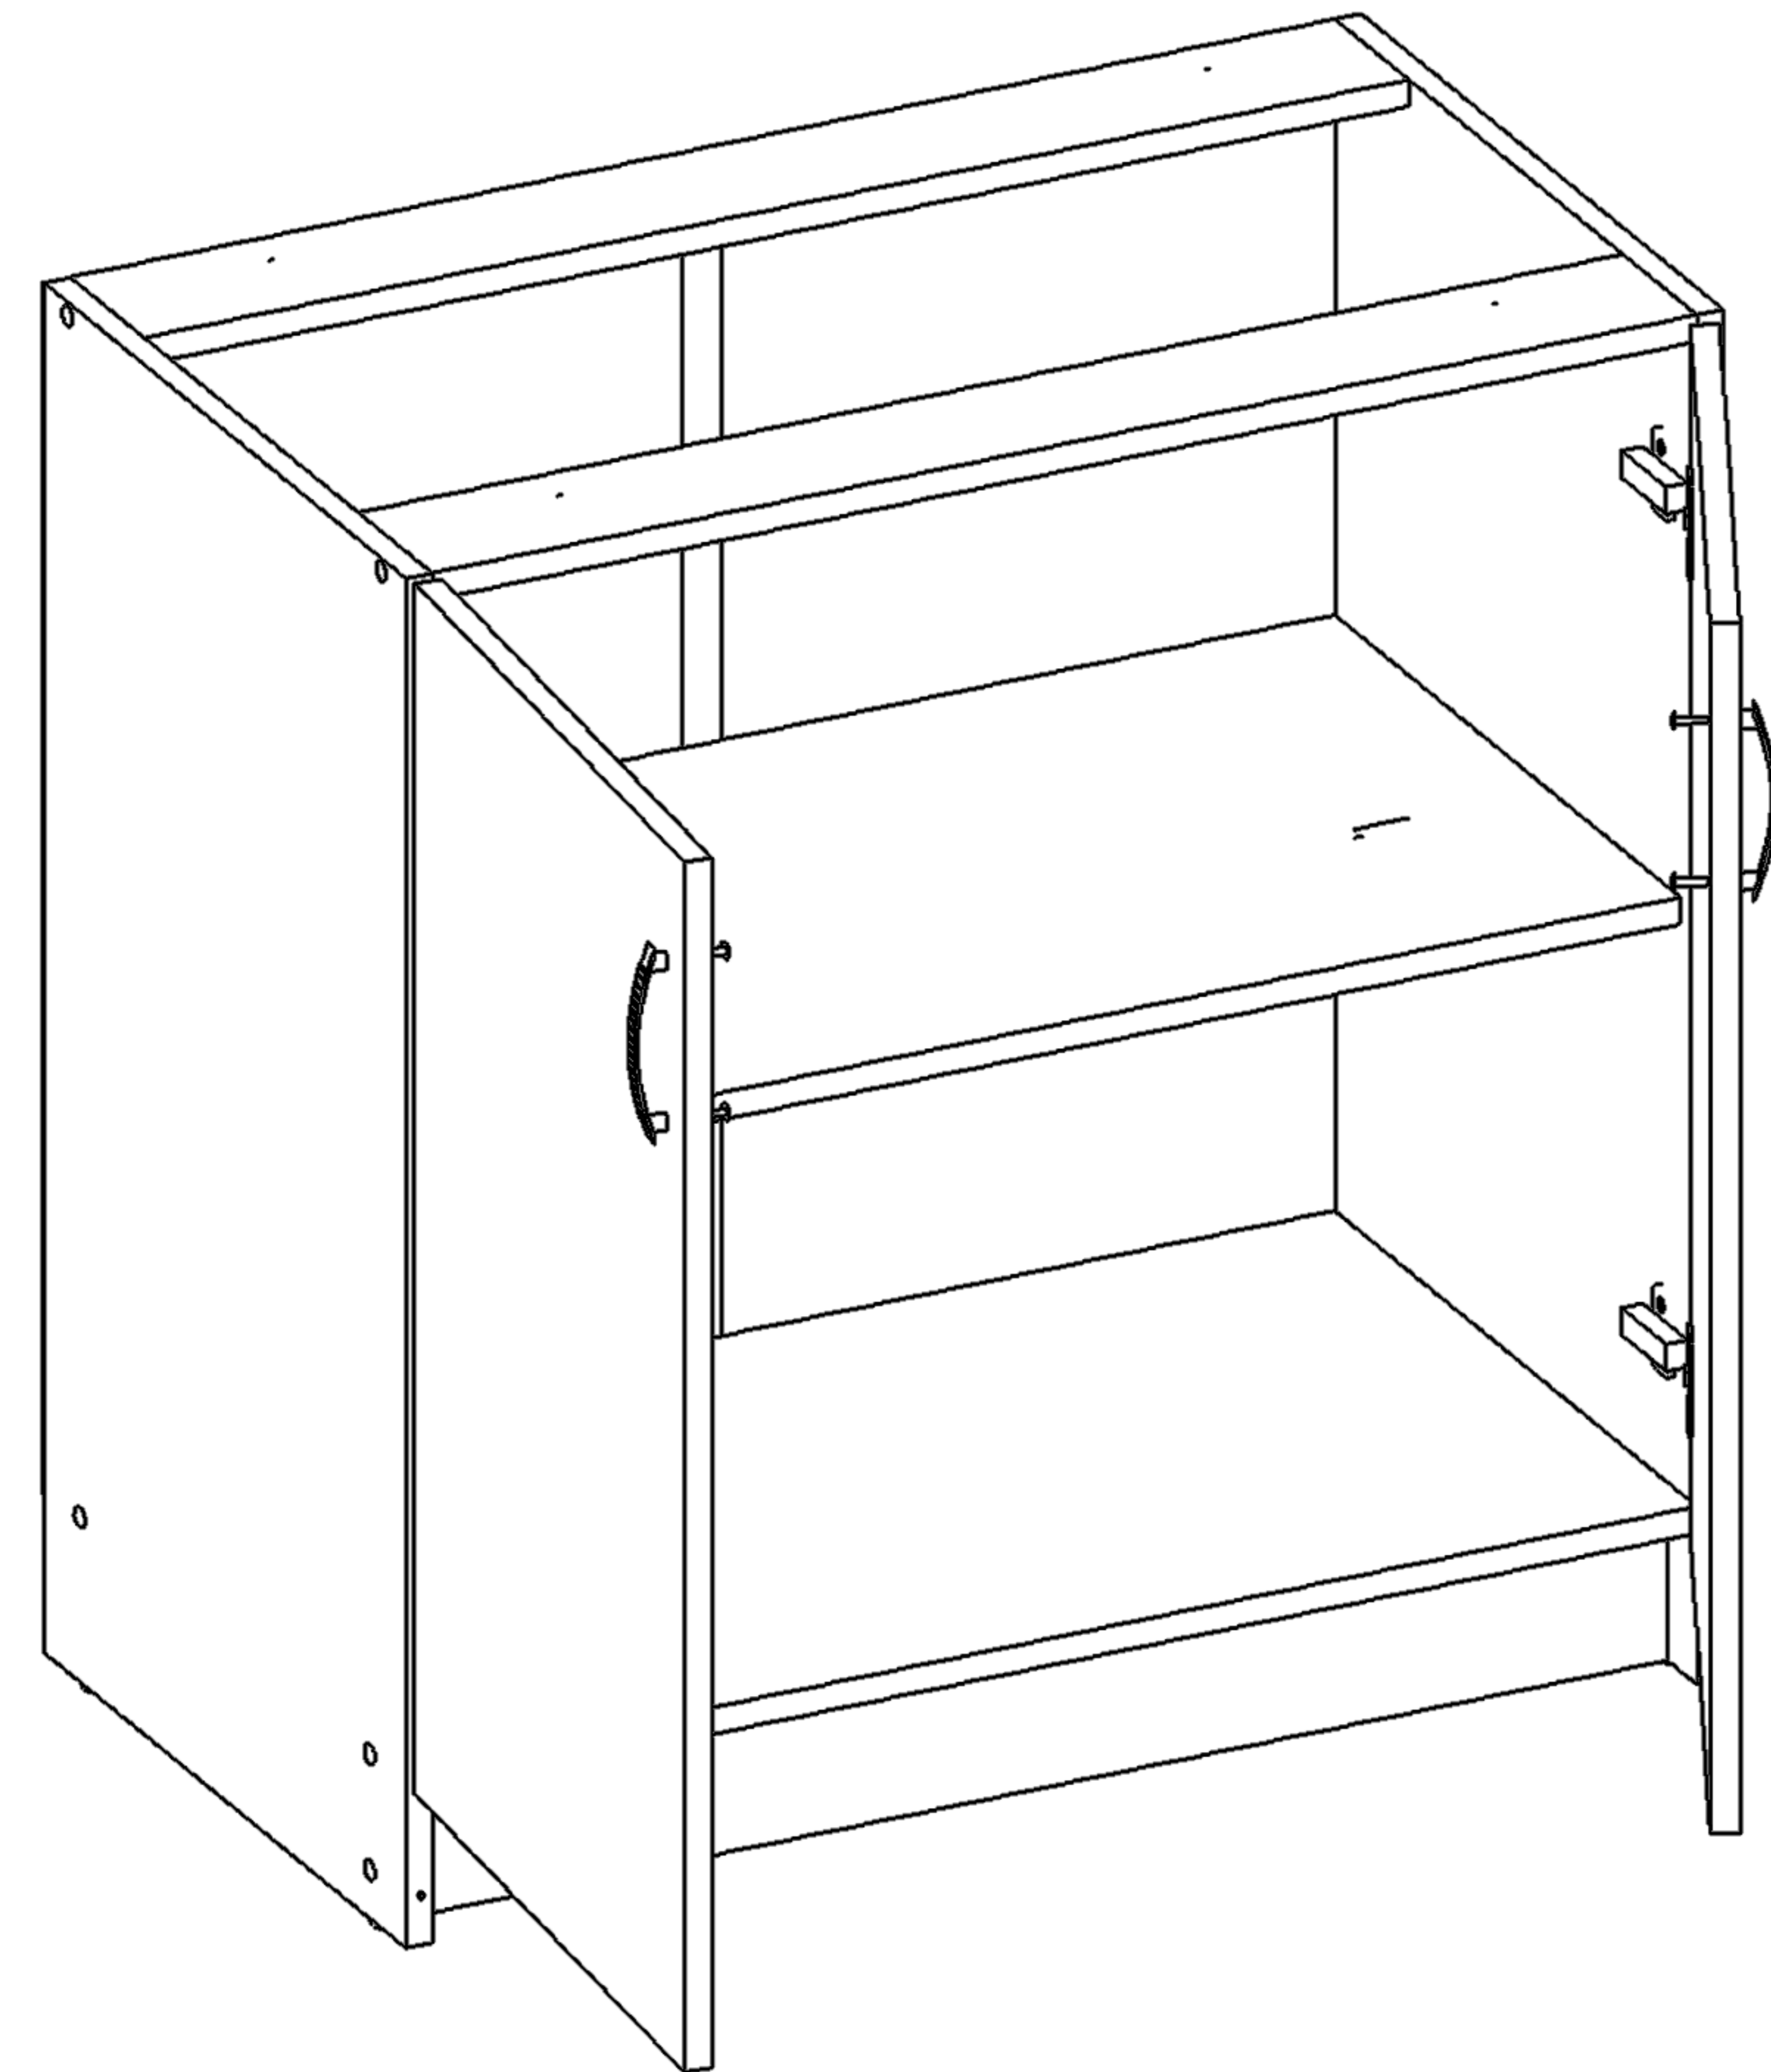

Bucatarie LIZA - CI80

POZA	ACCESORII	NB.
-	Balama aplicata	4
-	Capac mascare ericson	10
-	Cep lemn 8x35	10
-	Holzsurub 3.5x16	16
-	Holzsurub 3.5x25	4
-	Maner	2
-	Picior tip tinta	4
-	Profil imbinare PFL	1
-	Suport polita (diblu zinc)	4
-	Surub confirmare (ericson 7x50)	10
-	Surub maner - M4x20	4
-	Tinte	30