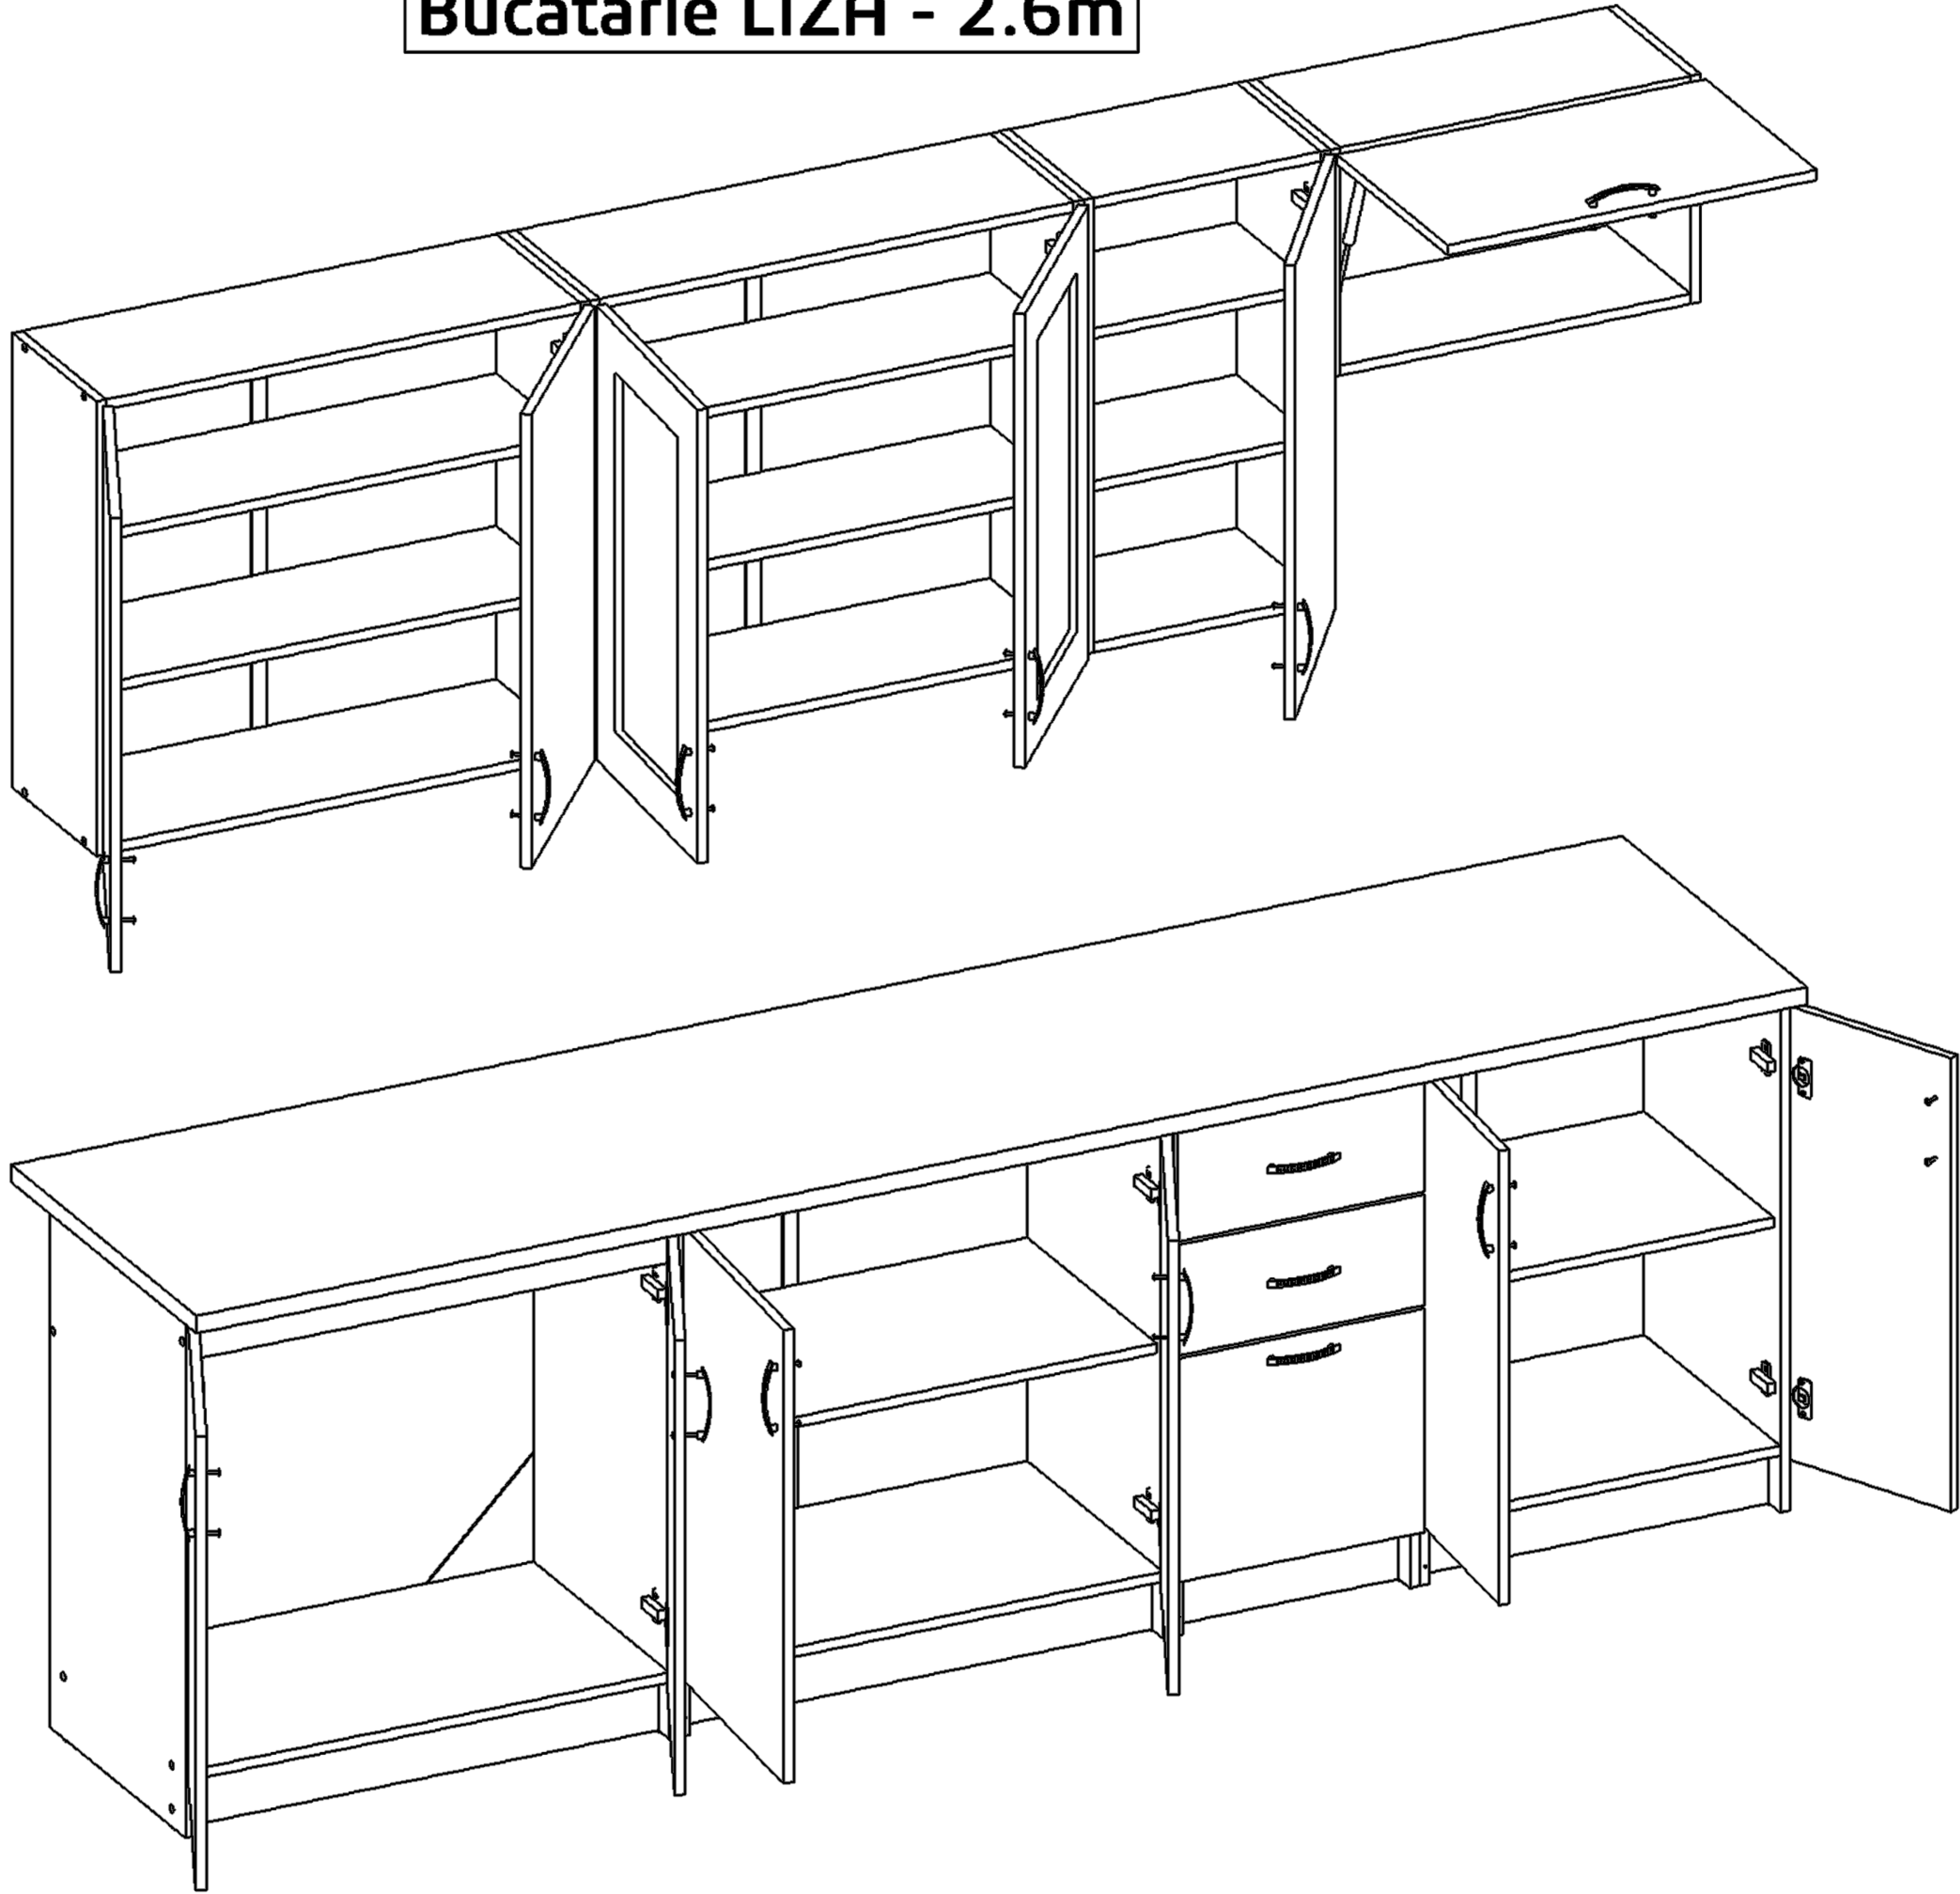

Bucatarie LIZA - 2.6m

Bucatarie LIZA

COLET 1 - Masca Chiuvea 80

Lezena	768 x 90 : 2 buc
Lezena	768 x 58 : 1 buc
Perete lateral	815 x 440 : 2 buc
Polita fixa	768 x 440 : 1 buc
PFL	200 x 200 : 2 buc

COLET 7 - CS 60 - Hota

Perete lateral	362 x 272 : 2 buc
Polita fixa	568 x 272 : 2 buc
PFL	596 x 358 : 1 buc

COLET 2 - CI 80

Lezena	768 x 90 : 3 buc
Perete lateral	815 x 440 : 2 buc
Polita fixa	768 x 440 : 1 buc
Polita mobila	768 x 420 : 1 buc
Profil imbinare PFL	690 : 1 buc
PFL	721 x 398 : 2 buc