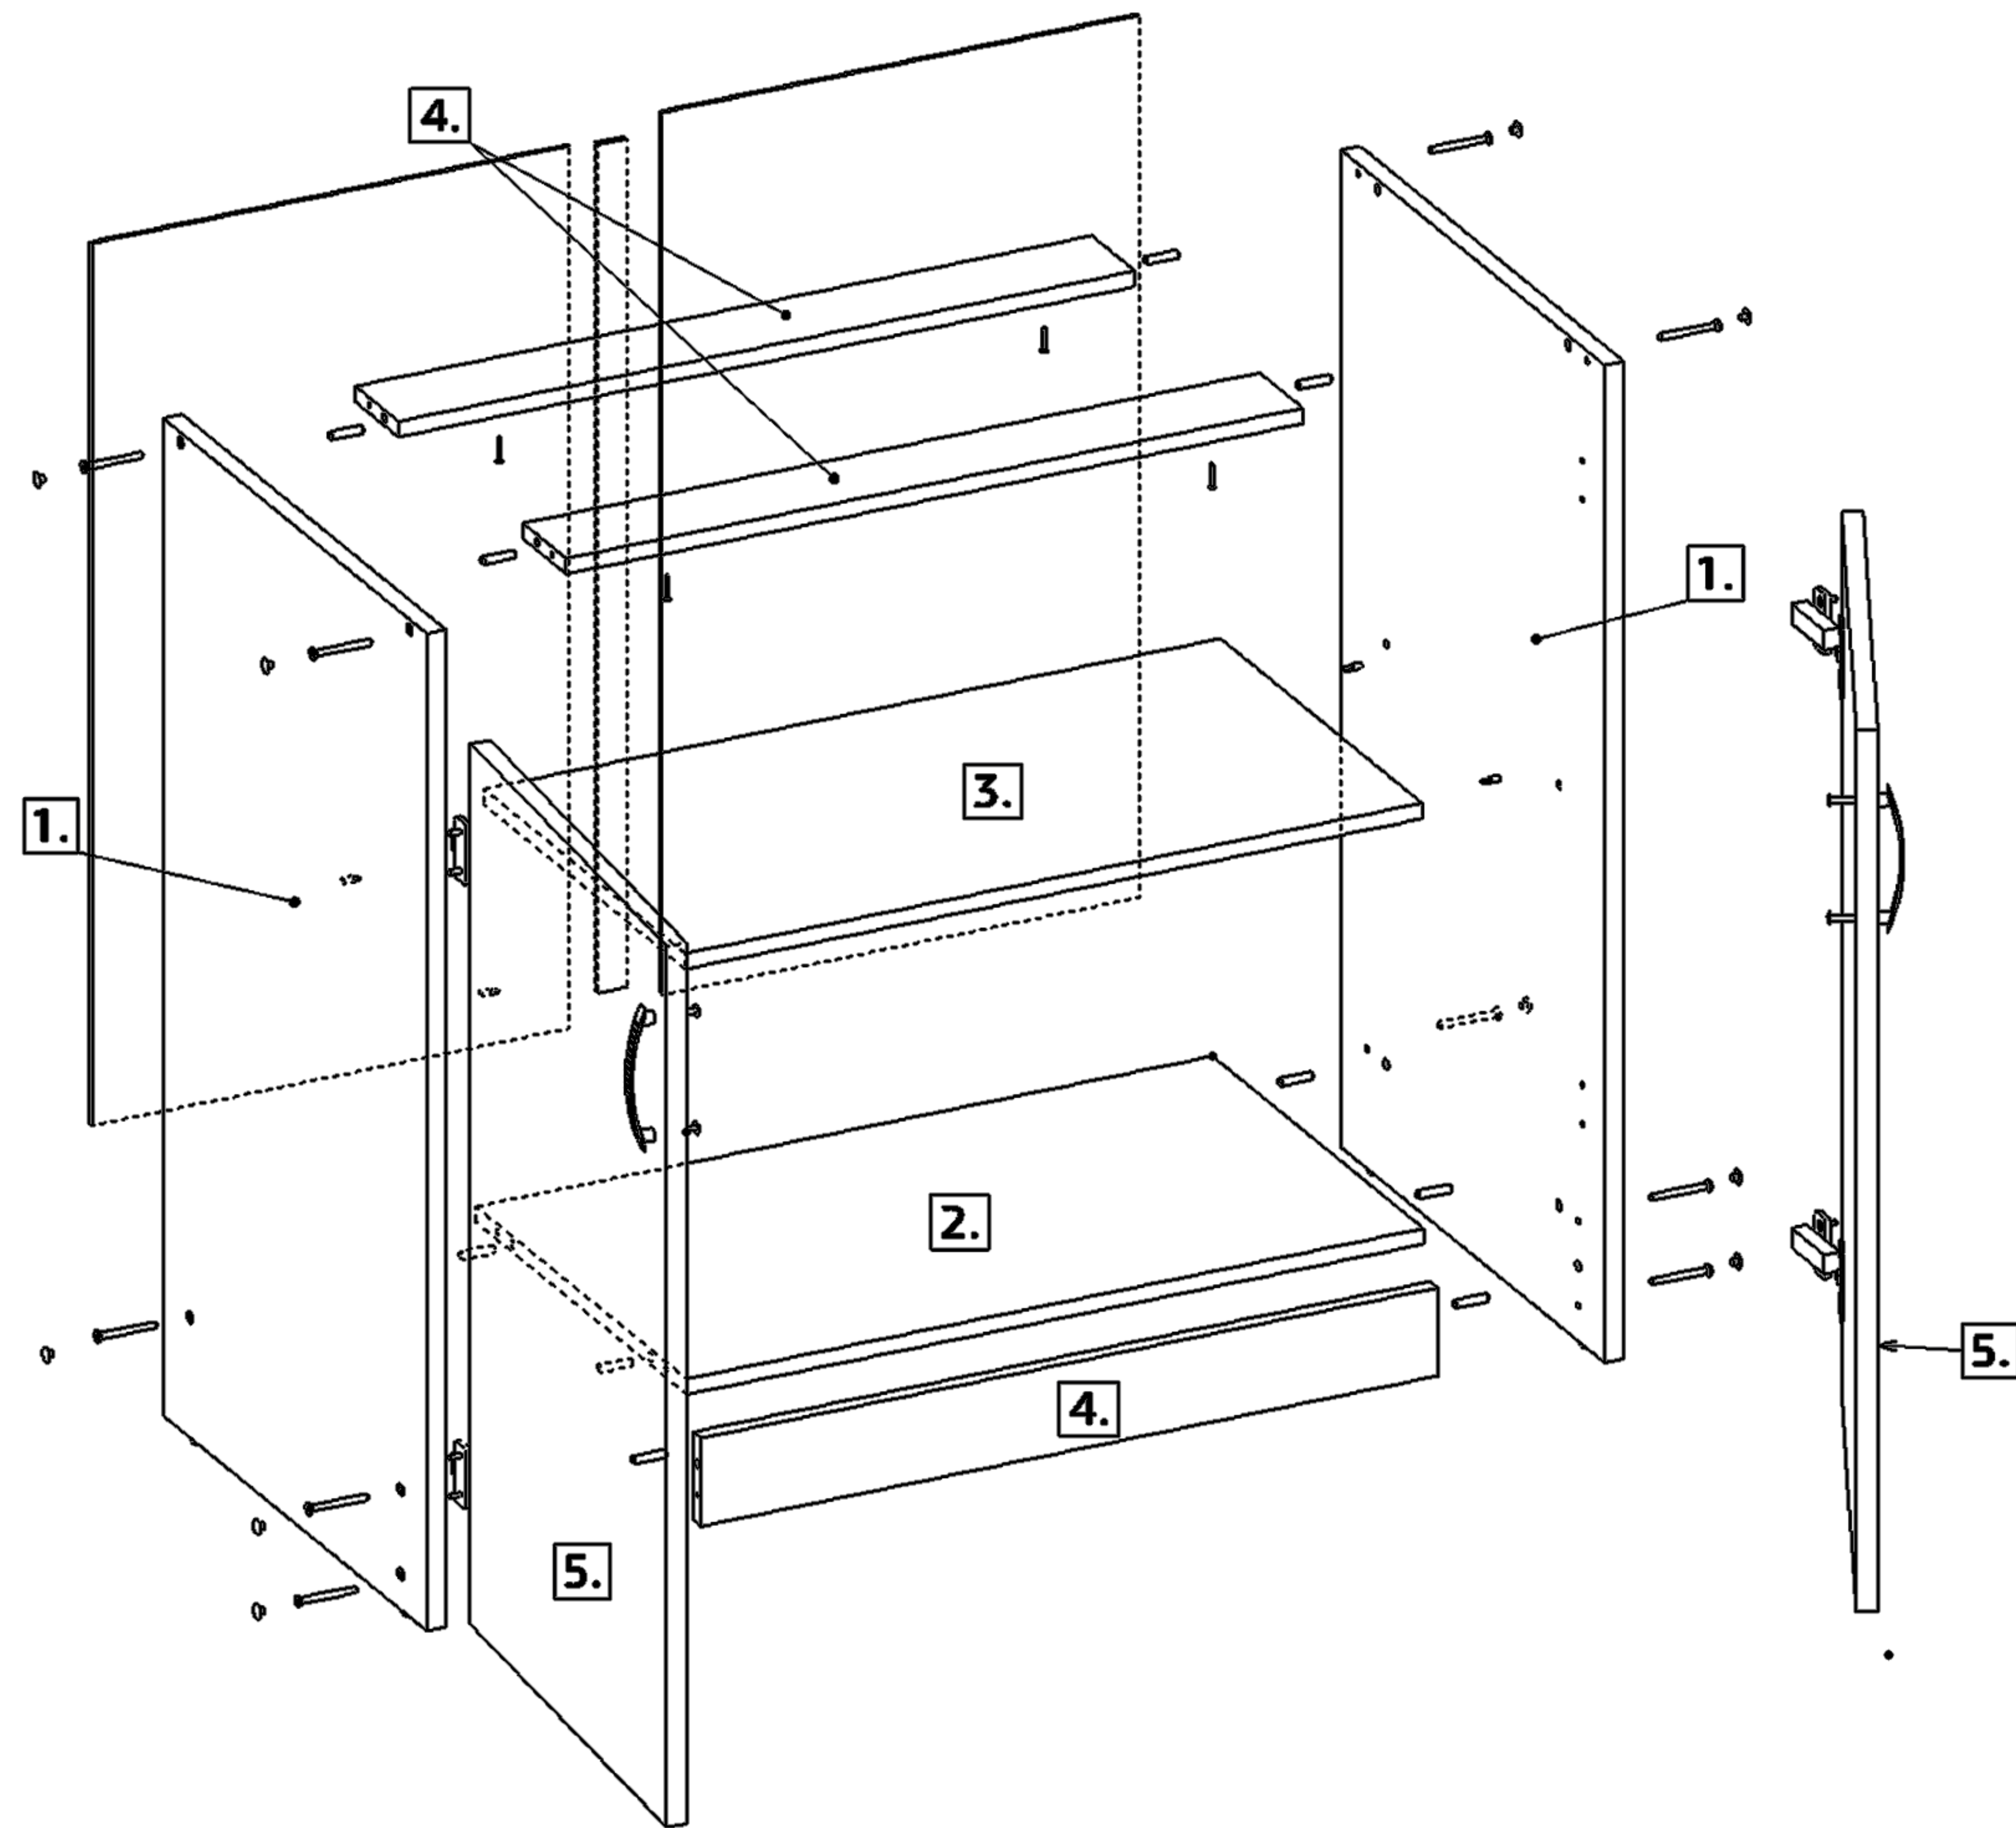

INDEX	REPER	LUNGIME	LATIME	NB.
1	Perete lateral CI80	815	440	2
2	Polita fixa CI80	768	440	1
3	Polita mobila CI80	768	420	1
4	Lezena CI80	768	90	3
5	Usa CI80	720	398	2
6	PFL	721	398	2