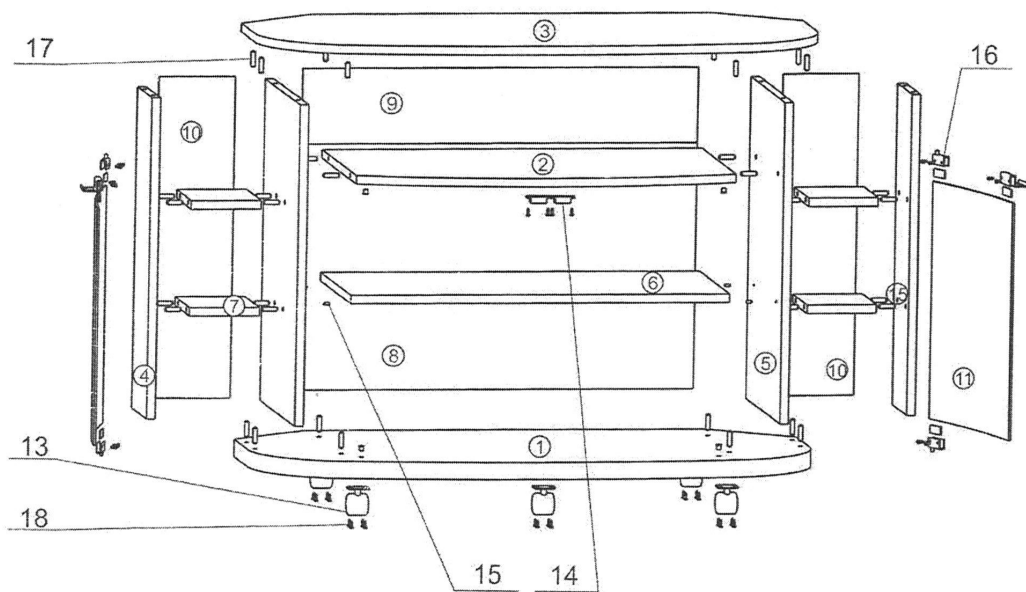

Măsuță TV "HORTIȚA"

Specificații produs:

Piese:

1. Placă inferioară 1050x520mm - 1 buc
2. Poliță intermediară 712x455mm - 1 buc
3. Placă superioară 1050x520mm - 1 buc
4. Pereți laterali 170x600mm - 2 buc
5. Pereți intermediari 400x600mm - 2 buc
6. Poliță mobilă 710x355mm - 1 buc
7. Polițe mici 170x130mm - 4 buc
8. PFL spate mare 740x460mm - 1 buc
9. PFL spate mic 740x140mm - 1 buc
10. PFL spate 142x600mm - 2 buc

Geam:

11. Ușă din sticlă 357x444mm - 2 buc

Feronerie:

12. Cuie 1,4x20 - 40 buc
13. Rotițe D40mm - 5 buc
14. Magnet - 2 buc
15. Suport zinc poliță - 4 buc
16. Suport prindere sticlă - 2 set
17. Cepuri 8x30 - 36 buc
18. Șurubele 3,5x16 - 24 buc