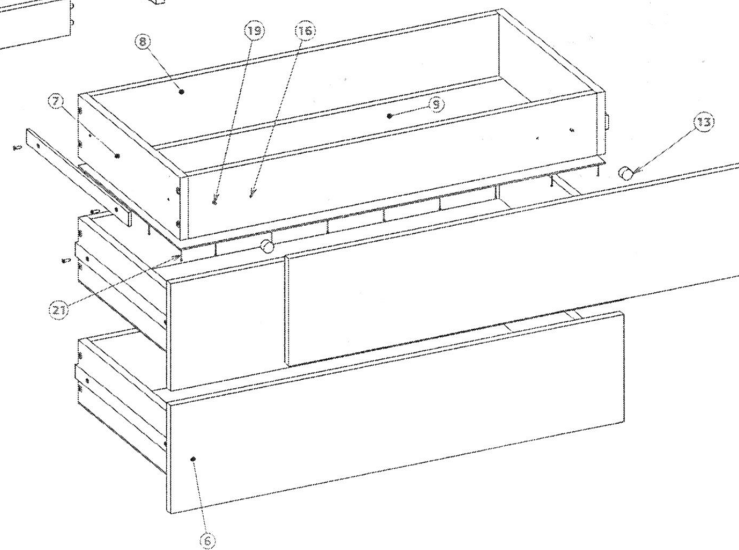

INDEX	REPER	LUNGIME	LATIME	NB.
1	Perete lateral	780	410	2
2	Capac	900	435	1
3	Polita fixa	862	410	1
4	Lezena	862	72	1
5	Lezena	862	60	3
6	Fata sertar	891	208	3
7	Laterala sertar	400	120	6
8	Adaos sertar	805	120	6
9	PFL sertar	837	400	3
10	PFL Spate	890	360	2
11	x - Capac mascare Ericson	12	12	34
12	x - Cep lemn 8x35	-	-	8
13	x - Element fixare FS (blum)	20	13	6
14	x - Glisiera bila 400mm	400	43	3
15	x - Holzsurub 3.5x16	-	-	24
16	x - Holzsurub 3.5x25	-	-	6
17	x - Picior tip tinta	16	16	4
18	x - Profil imbinare PFL L=862mm	862	5	1
19	x - Surub M4x22	-	-	6
20	x - Surub confirmare (ericson 7x50)	-	-	34
21	x - Tinte	21	3	96
-	x - Cheie imbus	400	43	1
-	x - Arcet	400	27	100gr

COMODA MP - 5 - 35'

COMODA MP - 5

-35

REPER	LUNGIME	LATIME	NB.
PAL - Adaos sertar	805	120	6
PAL - Capac	900	435	1
PAL - Fata sertar	891	208	3
PAL - Lateral sertar	400	120	6
PAL - Lezena	862	72	1
PAL - Lezena	862	60	3
PAL - Perete lateral	780	410	2
PAL - Polita fixa	862	410	1
PFL sertar	837	400	3
PFL spate	890	360	2