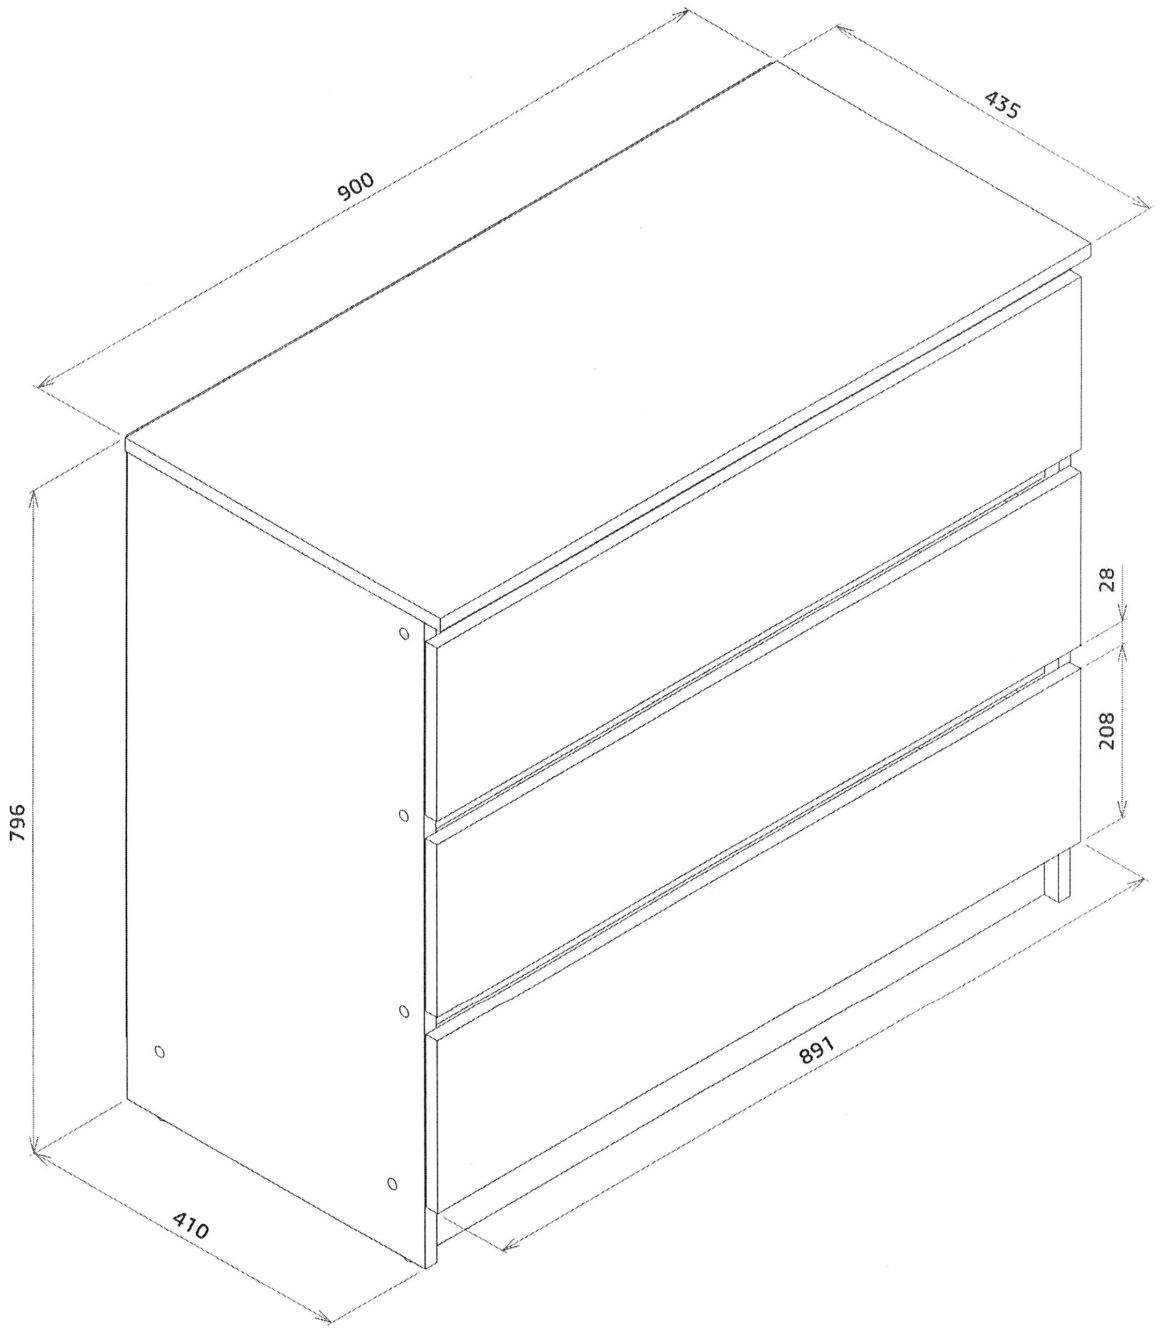

INDEX	REPER	LUNGIME	LATIME	NB.
1	Perete lateral	780	410	2
2	Capac	900	435	1
3	Polita fixa	862	410	1
4	Lezena	862	72	1
5	Lezena	862	60	3
6	Fata sertar	891	208	3
7	Laterala sertar	400	120	6
8	Adaos sertar	805	120	6
9	PFL sertar	837	400	3
10	PFL Spate	890	360	2
11	x - Capac mascare Ericson	12	12	34
12	x - Cep lemn 8x35	-	-	8
13	x - Element fixare FS (blum)	20	13	6
14	x - Glisiera bila 400mm	400	43	3
15	x - Holzsurub 3.5x16	-	-	24
16	x - Holzsurub 3.5x25	-	-	6
17	x - Picior tip tinta	16	16	4
18	x - Profil imbinare PFL L=862mm	862	5	1
19	x - Surub M4x22	-	-	6
20	x - Surub confirmare (ericson 7x50)	-	-	34
21	x - Tinte	21	3	96
-	x - Cheie imbus	400	43	1
-	x - Arcet	400	27	100gr

COMODA MP - 5 - 35'

COMODA MP - 5

-35

REPER	LUNGIME	LATIME	NB.
PAL - Adaos sertar	805	120	6
PAL - Capac	900	435	1
PAL - Fata sertar	891	208	3
PAL - Lateral sertar	400	120	6
PAL - Lezena	862	72	1
PAL - Lezena	862	60	3
PAL - Perete lateral	780	410	2
PAL - Polita fixa	862	410	1
PFL sertar	837	400	3
PFL spate	890	360	2