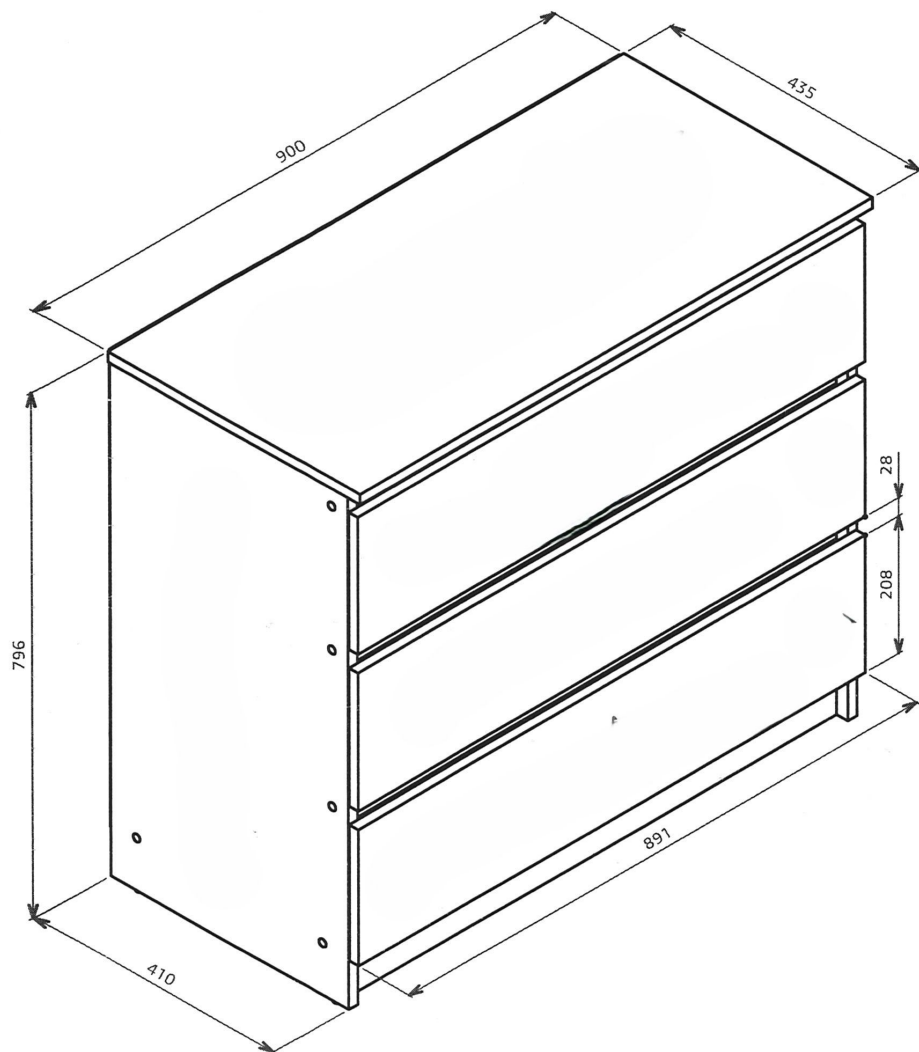

INDEX	REPER	LUNGIME	LATIME	NB.
1	Perete lateral	780	410	2
2	Capac	900	435	1
3	Polita fixa	862	410	1
4	Lezena	862	72	1
5	Lezena	862	60	3
6	Fata sertar	891	208	3
7	Laterala sertar	400	120	6
8	Adaos sertar	805	120	6
9	PFL sertar	837	400	3
10	PFL Spate	890	360	2
11	x - Capac mascare Ericson	12	12	34
12	x - Cep lemn 8x35	-	-	8
13	x - Element fixare FS (blum)	20	13	6
14	x - Glisiera bila 400mm	400	43	3
15	x - Holzsurub 3.5x16	-	-	24
16	x - Holzsurub 3.5x25	-	-	6
17	x - Picior tip tinta	16	16	4
18	x - Profil imbinare PFL L=862mm	862	5	1
19	x - Surub M4x22	-	-	6
20	x - Surub confirmare (ericson 7x50)	-	-	34
21	x - Tinte	21	3	96
-	x - Cheie imbus	400	43	1
-	x - Arcet	400	27	100gr

COMODA MP - 5 - 35'

COMODA MP - 5

-35

REPER	LUNGIME	LATIME	NB.
PAL - Adaos sertar	805	120	6
PAL - Capac	900	435	1
PAL - Fata sertar	891	208	3
PAL - Lateral sertar	400	120	6
PAL - Lezena	862	72	1
PAL - Lezena	862	60	3
PAL - Perete lateral	780	410	2
PAL - Polita fixa	862	410	1
PFL sertar	837	400	3
PFL spate	890	360	2