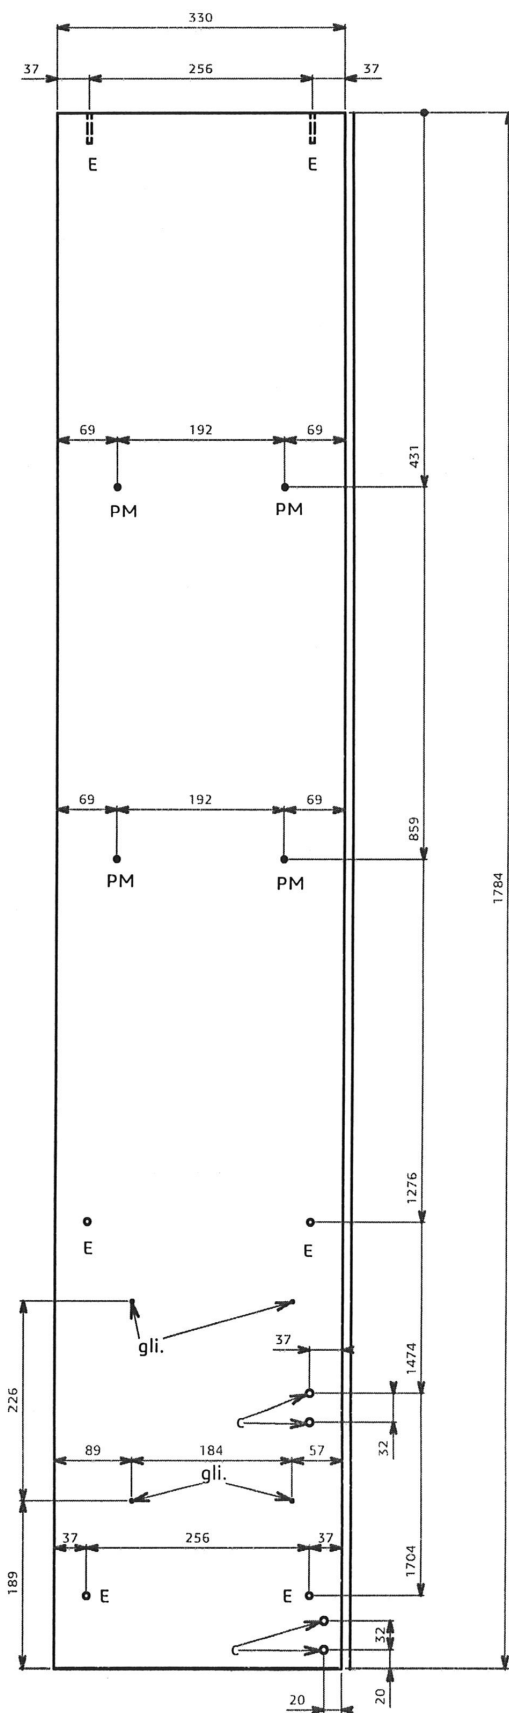

DULAP MP1

INDEX	REPER	LUNGIME	LATIME	NB.
1	Perete lateral	1784	330	2
2	Intermediar	1696	310	1
3	Capac	800	330	1
4	Polita fixa	766	330	1
5	Polita fixa	375	310	1
6	Polita mobila	375	290	6
7	Lezena	766	72	1
8	Lezena	375	72	1
9	Usa	389	1692	1
10	Fata sertar	370	198	2
11	Adaos sertar	318	120	4
12	Laterală sertar	300	120	4
13	PFL Spate	1724	397	2
14	PFL Sertar	350	300	2
15	x - Balama Incadrata	72	60	3
16	x - Capac mascare Ericson	12	12	24
17	x - Cep lemn 8x35	-	-	8
18	x - Element fixare FS (blum)	20	13	4
19	x - Holzsurub 3.5x25	300	43	4
20	x - Holzsurub 3.5x16	-	-	30
21	x - Cheie imbus	-	-	1
22	x - Picior tip tinta	16	16	4
23	x - Push - Open	70	52	1
24	x - Suport polita (diblu zinc)	19	6	24
25	x - Surub M4x22	-	-	4
26	x - Surub confirmare (ericson 7x50)	-	-	32
27	x - Tinte	21	3	87
28	x - Glisiera bila 300mm	300	43	2

Dulap MP -1

REPER	LUNGIME	LATIME	NB.
PAL - Adaos sertar	318	120	4
PAL - Capac	800	330	1
PAL - Fata sertar	370	198	2
PAL - Intermediar	1696	310	1
PAL - Laterala sertar	300	120	4
PAL - Lezena	766	72	1
PAL - Lezena	375	72	1
PAL - Perete lateral	1784	330	2
PAL - Polita	766	330	1
PAL - Polita fixa	375	310	1
PAL - Polita mobila	375	290	6
PAL - Usa	389	1692	1
PFL Spate	1724	397	2
PFL sertar	350	300	2

ACCESORII	NB.
x - Balama <i>INCAARATA</i>	3
x - Capac mascare Ericson	24
x - Cep lemn 8x35	10
x - Cheie imbus	1
x - Element fixare FS (blum)	4
x - Glisiera bila 300mm	2 set-uri
x - Holzsurub 3.5x16	28
x - Holzsurub 3.5x25	4
x - Picior tip tinta	4
x - Push - Open	1
x - Suport polita (diblu zinc)	24
x - Surub M4x22	4
x - Surub confirmare (ericson 7x50)	32
x - Tinte	87

PL St x 1buc

PL Dr x 1buc

Intermediar x 1 buc

VERSO