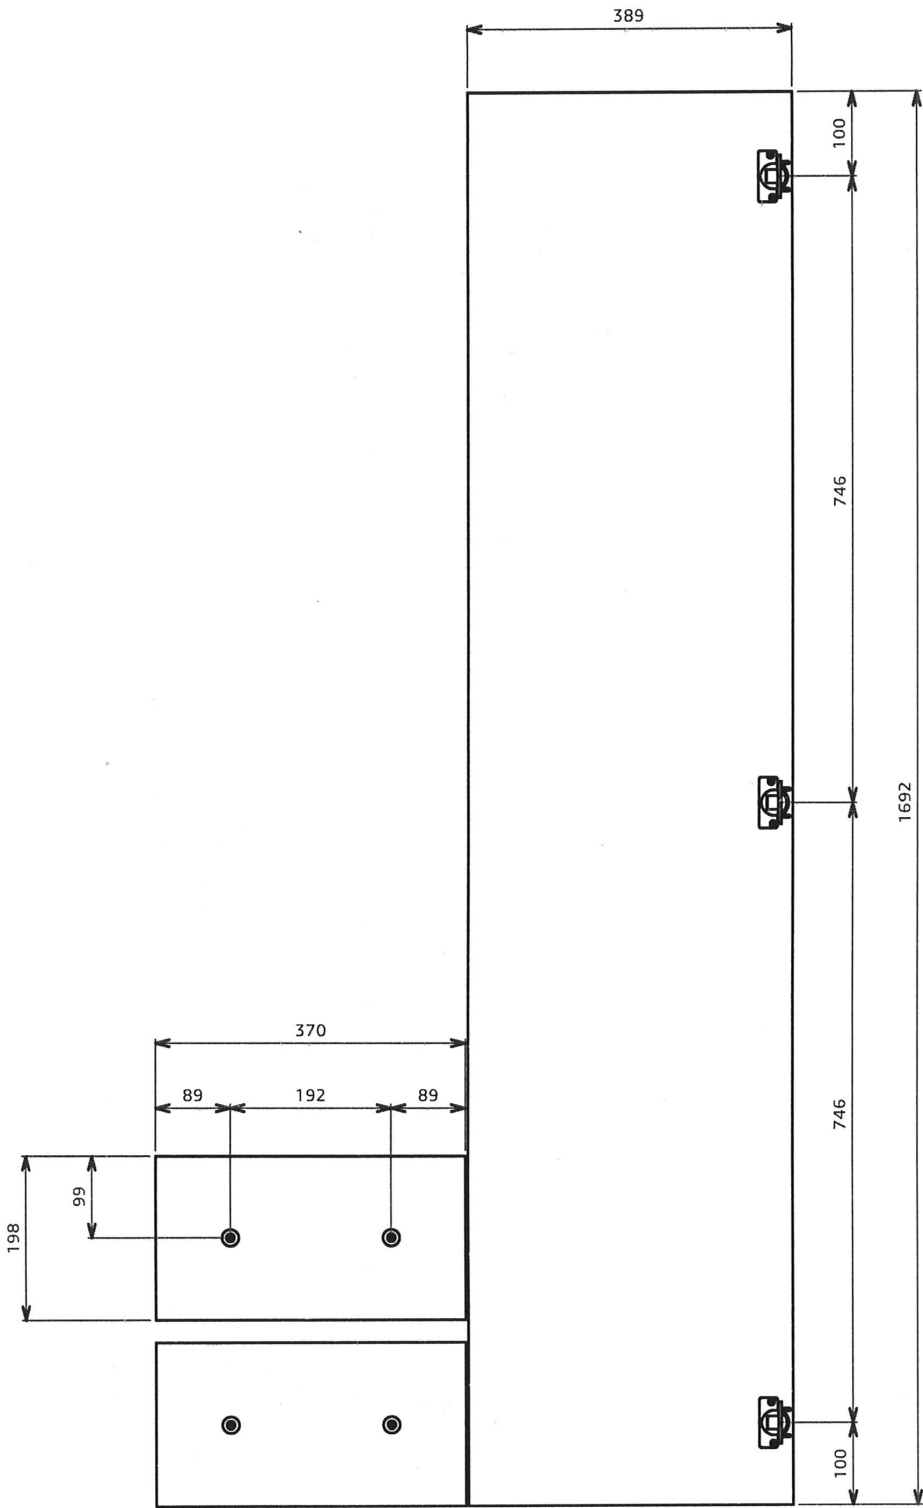

DULAP MP1

INDEX	REPER	LUNGIME	LATIME	NB.
1	Perete lateral	1784	330	2
2	Intermediar	1696	310	1
3	Capac	800	330	1
4	Polita fixa	766	330	1
5	Polita fixa	375	310	1
6	Polita mobila	375	290	6
7	Lezena	766	72	1
8	Lezena	375	72	1
9	Usa	389	1692	1
10	Fata sertar	370	198	2
11	Adaos sertar	318	120	4
12	Laterală sertar	300	120	4
13	PFL Spate	1724	397	2
14	PFL Sertar	350	300	2
15	x - Balama Incadrata	72	60	3
16	x - Capac mascare Ericson	12	12	24
17	x - Cep lemn 8x35	-	-	8
18	x - Element fixare FS (blum)	20	13	4
19	x - Holzsurub 3.5x25	300	43	4
20	x - Holzsurub 3.5x16	-	-	30
21	x - Cheie imbus	-	-	1
22	x - Picior tip tinta	16	16	4
23	x - Push - Open	70	52	1
24	x - Suport polita (diblu zinc)	19	6	24
25	x - Surub M4x22	-	-	4
26	x - Surub confirmare (ericson 7x50)	-	-	32
27	x - Tinte	21	3	87
28	x - Glisiera bila 300mm	300	43	2

Dulap MP -1

REPER	LUNGIME	LATIME	NB.
PAL - Adaos sertar	318	120	4
PAL - Capac	800	330	1
PAL - Fata sertar	370	198	2
PAL - Intermediar	1696	310	1
PAL - Laterala sertar	300	120	4
PAL - Lezena	766	72	1
PAL - Lezena	375	72	1
PAL - Perete lateral	1784	330	2
PAL - Polita	766	330	1
PAL - Polita fixa	375	310	1
PAL - Polita mobila	375	290	6
PAL - Usa	389	1692	1
PFL Spate	1724	397	2
PFL sertar	350	300	2

ACCESORII	NB.
x - Balama <i>INCAARATA</i>	3
x - Capac mascare Ericson	24
x - Cep lemn 8x35	10
x - Cheie imbus	1
x - Element fixare FS (blum)	4
x - Glisiera bila 300mm	2 set-uri
x - Holzsurub 3.5x16	28
x - Holzsurub 3.5x25	4
x - Picior tip tinta	4
x - Push - Open	1
x - Suport polita (diblu zinc)	24
x - Surub M4x22	4
x - Surub confirmare (ericson 7x50)	32
x - Tinte	87

PL St x 1buc

PL Dr x 1buc

Intermediar x 1 buc

VERSO