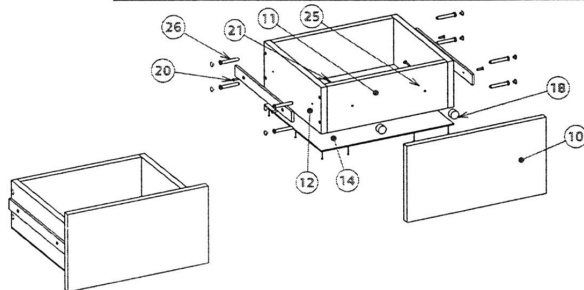

DULAP MP1

INDEX	REPER	LUNGIME	LATIME	NB.
1	Perete lateral	1784	330	2
2	Intermediar	1696	310	1
3	Capac	800	330	1
4	Polita fixa	766	330	1
5	Polita fixa	375	310	1
6	Polita mobila	375	290	6
7	Lezena	766	72	1
8	Lezena	375	72	1
9	Usa	389	1692	1
10	Fata sertar	370	198	2
11	Adaos sertar	318	120	4
12	Laterală sertar	300	120	4
13	PFL Spate	1724	397	2
14	PFL Sertar	350	300	2
15	x - Balama Incadrata	72	60	3
16	x - Capac mascare Ericson	12	12	24
17	x - Cep lemn 8x35	-	-	8
18	x - Element fixare FS (blum)	20	13	4
19	x - Holzsurub 3.5x25	300	43	4
20	x - Holzsurub 3.5x16	-	-	30
21	x - Cheie imbus	-	-	1
22	x - Picior tip tinta	16	16	4
23	x - Push - Open	70	52	1
24	x - Suport polita (diblu zinc)	19	6	24
25	x - Surub M4x22	-	-	4
26	x - Surub confirmare (ericson 7x50)	-	-	32
27	x - Tinte	21	3	87
28	x - Glisiera bila 300mm	300	43	2

Dulap MP -1

REPER	LUNGIME	LATIME	NB.
PAL - Adaos sertar	318	120	4
PAL - Capac	800	330	1
PAL - Fata sertar	370	198	2
PAL - Intermediar	1696	310	1
PAL - Laterala sertar	300	120	4
PAL - Lezena	766	72	1
PAL - Lezena	375	72	1
PAL - Perete lateral	1784	330	2
PAL - Polita	766	330	1
PAL - Polita fixa	375	310	1
PAL - Polita mobila	375	290	6
PAL - Usa	389	1692	1
PFL Spate	1724	397	2
PFL sertar	350	300	2