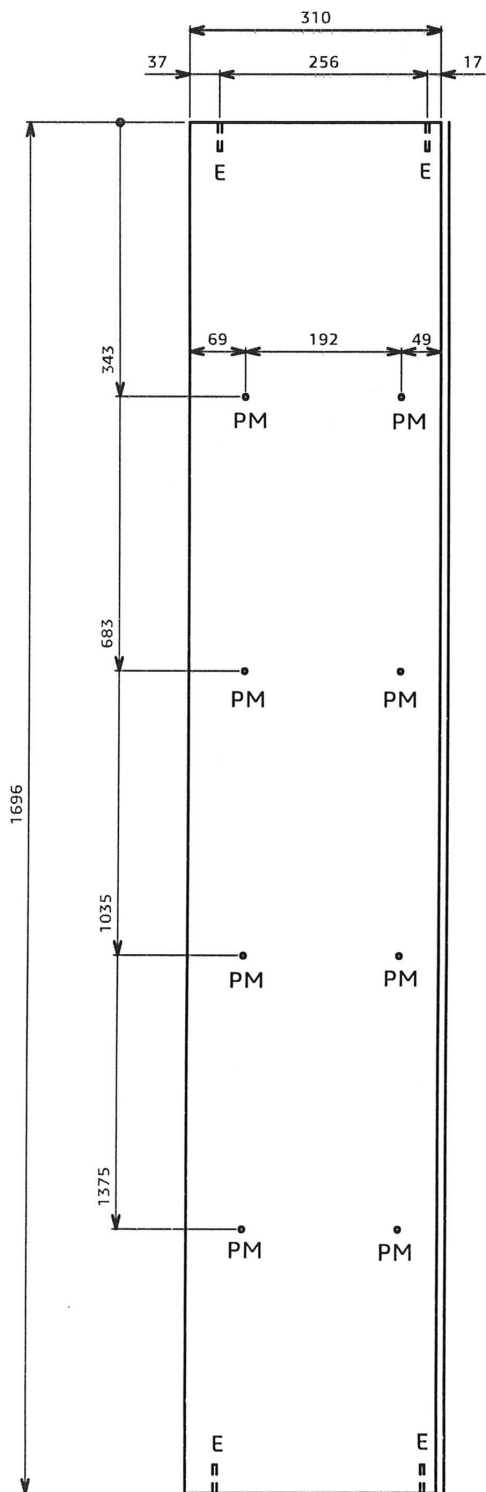

DULAP MP1

INDEX	REPER	LUNGIME	LATIME	NB.
1	Perete lateral	1784	330	2
2	Intermediar	1696	310	1
3	Capac	800	330	1
4	Polita fixa	766	330	1
5	Polita fixa	375	310	1
6	Polita mobila	375	290	6
7	Lezena	766	72	1
8	Lezena	375	72	1
9	Usa	389	1692	1
10	Fata sertar	370	198	2
11	Adaos sertar	318	120	4
12	Laterală sertar	300	120	4
13	PFL Spate	1724	397	2
14	PFL Sertar	350	300	2
15	x - Balama Incadrata	72	60	3
16	x - Capac mascare Ericson	12	12	24
17	x - Cep lemn 8x35	-	-	8
18	x - Element fixare FS (blum)	20	13	4
19	x - Holzsurub 3.5x25	300	43	4
20	x - Holzsurub 3.5x16	-	-	30
21	x - Cheie imbus	-	-	1
22	x - Picior tip tinta	16	16	4
23	x - Push - Open	70	52	1
24	x - Suport polita (diblu zinc)	19	6	24
25	x - Surub M4x22	-	-	4
26	x - Surub confirmare (ericson 7x50)	-	-	32
27	x - Tinte	21	3	87
28	x - Glisiera bila 300mm	300	43	2

Dulap MP -1

REPER	LUNGIME	LATIME	NB.
PAL - Adaos sertar	318	120	4
PAL - Capac	800	330	1
PAL - Fata sertar	370	198	2
PAL - Intermediar	1696	310	1
PAL - Laterala sertar	300	120	4
PAL - Lezena	766	72	1
PAL - Lezena	375	72	1
PAL - Perete lateral	1784	330	2
PAL - Polita	766	330	1
PAL - Polita fixa	375	310	1
PAL - Polita mobila	375	290	6
PAL - Usa	389	1692	1
PFL Spate	1724	397	2
PFL sertar	350	300	2

ACCESORII	NB.
x - Balama <i>INCAARATA</i>	3
x - Capac mascare Ericson	24
x - Cep lemn 8x35	10
x - Cheie imbus	1
x - Element fixare FS (blum)	4
x - Glisiera bila 300mm	2 set-uri
x - Holzsurub 3.5x16	28
x - Holzsurub 3.5x25	4
x - Picior tip tinta	4
x - Push - Open	1
x - Suport polita (diblu zinc)	24
x - Surub M4x22	4
x - Surub confirmare (ericson 7x50)	32
x - Tinte	87

PL St x 1buc

PL Dr x 1buc

Intermediar x 1 buc

VERSO