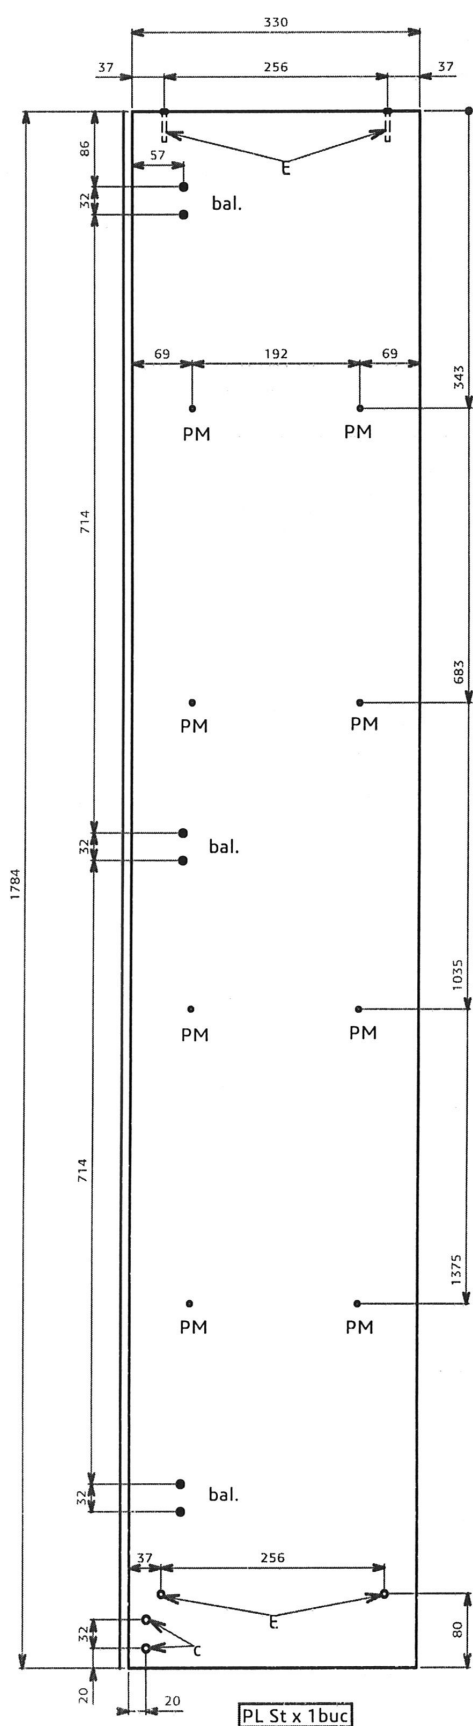

DULAP MP1

INDEX	REPER	LUNGIME	LATIME	NB.
1	Perete lateral	1784	330	2
2	Intermediar	1696	310	1
3	Capac	800	330	1
4	Polita fixa	766	330	1
5	Polita fixa	375	310	1
6	Polita mobila	375	290	6
7	Lezena	766	72	1
8	Lezena	375	72	1
9	Usa	389	1692	1
10	Fata sertar	370	198	2
11	Adaos sertar	318	120	4
12	Laterală sertar	300	120	4
13	PFL Spate	1724	397	2
14	PFL Sertar	350	300	2
15	x - Balama Incadrata	72	60	3
16	x - Capac mascare Ericson	12	12	24
17	x - Cep lemn 8x35	-	-	8
18	x - Element fixare FS (blum)	20	13	4
19	x - Holzsurub 3.5x25	300	43	4
20	x - Holzsurub 3.5x16	-	-	30
21	x - Cheie imbus	-	-	1
22	x - Picior tip tinta	16	16	4
23	x - Push - Open	70	52	1
24	x - Suport polita (diblu zinc)	19	6	24
25	x - Surub M4x22	-	-	4
26	x - Surub confirmare (ericson 7x50)	-	-	32
27	x - Tinte	21	3	87
28	x - Glisiera bila 300mm	300	43	2

Dulap MP -1

REPER	LUNGIME	LATIME	NB.
PAL - Adaos sertar	318	120	4
PAL - Capac	800	330	1
PAL - Fata sertar	370	198	2
PAL - Intermediar	1696	310	1
PAL - Laterala sertar	300	120	4
PAL - Lezena	766	72	1
PAL - Lezena	375	72	1
PAL - Perete lateral	1784	330	2
PAL - Polita	766	330	1
PAL - Polita fixa	375	310	1
PAL - Polita mobila	375	290	6
PAL - Usa	389	1692	1
PFL Spate	1724	397	2
PFL sertar	350	300	2

ACCESORII	NB.
x - Balama <i>INCAARATA</i>	3
x - Capac mascare Ericson	24
x - Cep lemn 8x35	10
x - Cheie imbus	1
x - Element fixare FS (blum)	4
x - Glisiera bila 300mm	2 set-uri
x - Holzsurub 3.5x16	28
x - Holzsurub 3.5x25	4
x - Picior tip tinta	4
x - Push - Open	1
x - Suport polita (diblu zinc)	24
x - Surub M4x22	4
x - Surub confirmare (ericson 7x50)	32
x - Tinte	87

PL St x 1buc

PL Dr x 1buc

Intermediar x 1 buc

VERSO