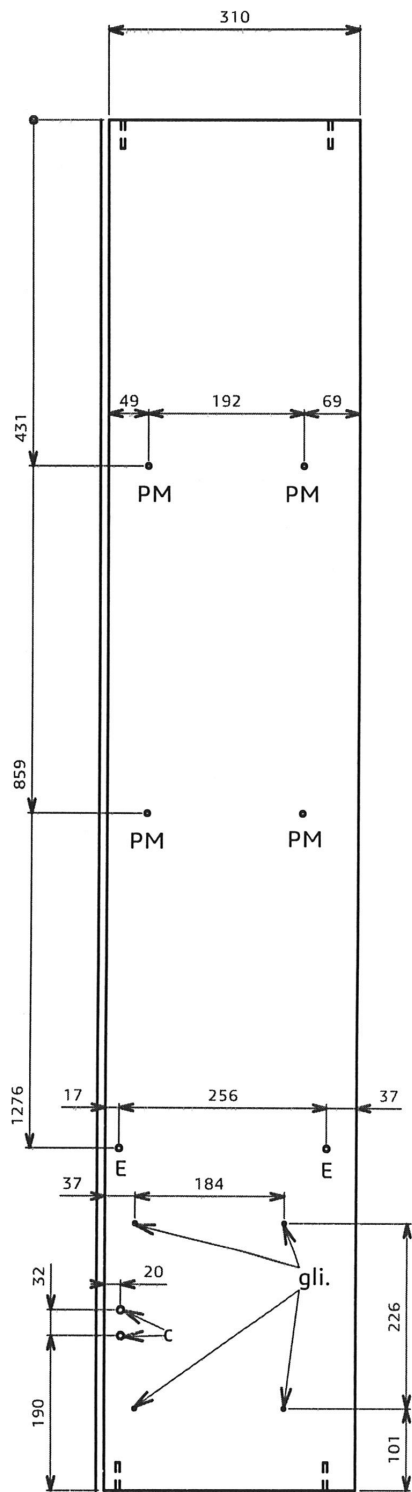

DULAP MP1

INDEX	REPER	LUNGIME	LATIME	NB.
1	Perete lateral	1784	330	2
2	Intermediar	1696	310	1
3	Capac	800	330	1
4	Polita fixa	766	330	1
5	Polita fixa	375	310	1
6	Polita mobila	375	290	6
7	Lezena	766	72	1
8	Lezena	375	72	1
9	Usa	389	1692	1
10	Fata sertar	370	198	2
11	Adaos sertar	318	120	4
12	Laterală sertar	300	120	4
13	PFL Spate	1724	397	2
14	PFL Sertar	350	300	2
15	x - Balama Incadrata	72	60	3
16	x - Capac mascare Ericson	12	12	24
17	x - Cep lemn 8x35	-	-	8
18	x - Element fixare FS (blum)	20	13	4
19	x - Holzsurub 3.5x25	300	43	4
20	x - Holzsurub 3.5x16	-	-	30
21	x - Cheie imbus	-	-	1
22	x - Picior tip tinta	16	16	4
23	x - Push - Open	70	52	1
24	x - Suport polita (diblu zinc)	19	6	24
25	x - Surub M4x22	-	-	4
26	x - Surub confirmare (ericson 7x50)	-	-	32
27	x - Tinte	21	3	87
28	x - Glisiera bila 300mm	300	43	2

Dulap MP -1

REPER	LUNGIME	LATIME	NB.
PAL - Adaos sertar	318	120	4
PAL - Capac	800	330	1
PAL - Fata sertar	370	198	2
PAL - Intermediar	1696	310	1
PAL - Laterala sertar	300	120	4
PAL - Lezena	766	72	1
PAL - Lezena	375	72	1
PAL - Perete lateral	1784	330	2
PAL - Polita	766	330	1
PAL - Polita fixa	375	310	1
PAL - Polita mobila	375	290	6
PAL - Usa	389	1692	1
PFL Spate	1724	397	2
PFL sertar	350	300	2

ACCESORII	NB.
x - Balama <i>INCAARATA</i>	3
x - Capac mascare Ericson	24
x - Cep lemn 8x35	10
x - Cheie imbus	1
x - Element fixare FS (blum)	4
x - Glisiera bila 300mm	2 set-uri
x - Holzsurub 3.5x16	28
x - Holzsurub 3.5x25	4
x - Picior tip tinta	4
x - Push - Open	1
x - Suport polita (diblu zinc)	24
x - Surub M4x22	4
x - Surub confirmare (ericson 7x50)	32
x - Tinte	87

PL St x 1buc

PL Dr x 1buc

Intermediar x 1 buc

VERSO