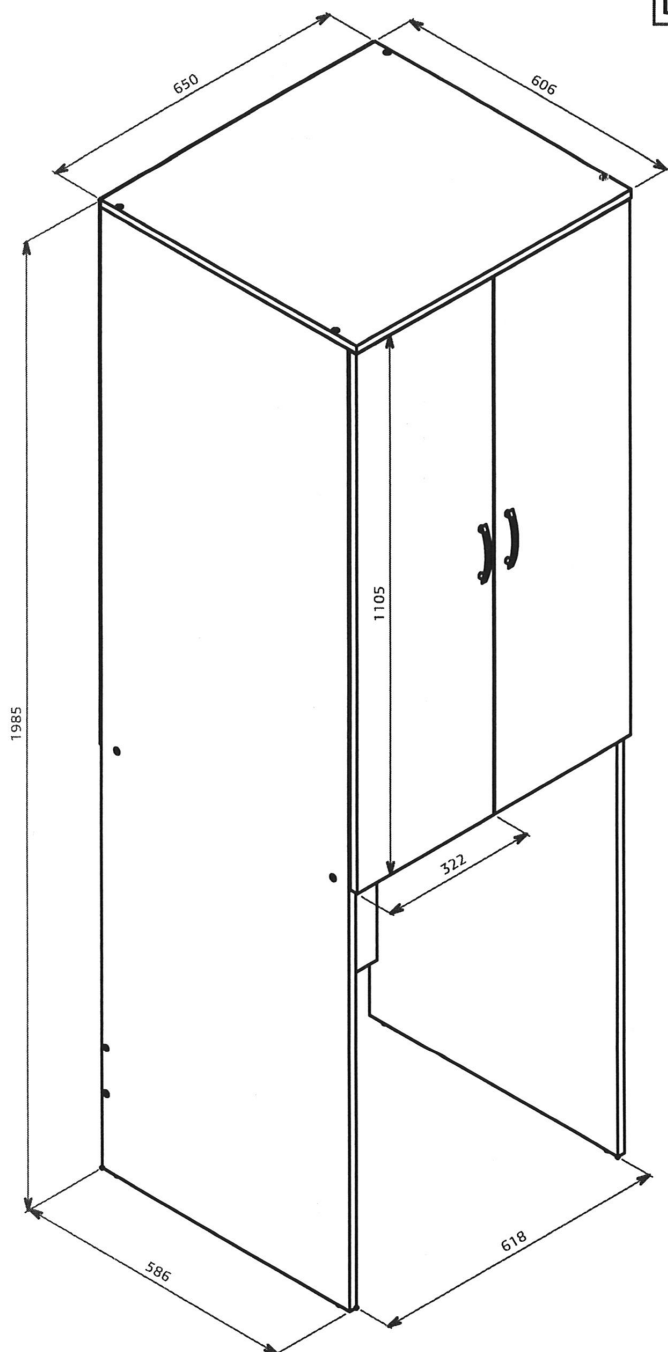

DULAP MS 65x60

REPER	LUNGIME	LATIME	NB.
. PFL Spate	1122	323	2
Capac	650	606	1
Lezana	618	170	1
Perete lateral	1970	586	2
Polita fixa	618	586	1
Polita mobila	618	576	2
Usa	1105	322	2

ACCESORII	NB.
x - Balama Aplicata	6
x - Capac mascare ericson	16
x - Cheie imbus	1
x - Holzsurub 3.5x16	24
x - Maner 96mm	2
x - Picior tip tinta	4
x - Profil imbinare PFL	1
x - Suport polita (diblu zinc)	8
x - Surub confirmare (ericson 7x50)	16
x - Surub maner M4x20	4
x - Tinte	50

Dulap MS - 65 x 60

REPER	LUNGIME	LATIME	NB.
. PFL Spate	1122	323	2
Capac	650	606	1
Lezena	618	170	1
Perete lateral	1970	586	2
Polita fixa	618	586	1
Polita mobila	618	576	2
Usa	1105	322	2

ACCESORII	NB.
x - Balama aplicata	6
x - Capac mascare ericson	16
x - Cheie imbus	1
x - Holzsurub 3.5x16	24
x - Maner 96mm	2
x - Picior tip tinta	4
x - Profil imbinare PFL	1
x - Suport polita (diblu zinc)	8
x - Surub confirmare (ericson 7x50)	16
x - Surub maner M4x20	4
x - Tinte	50