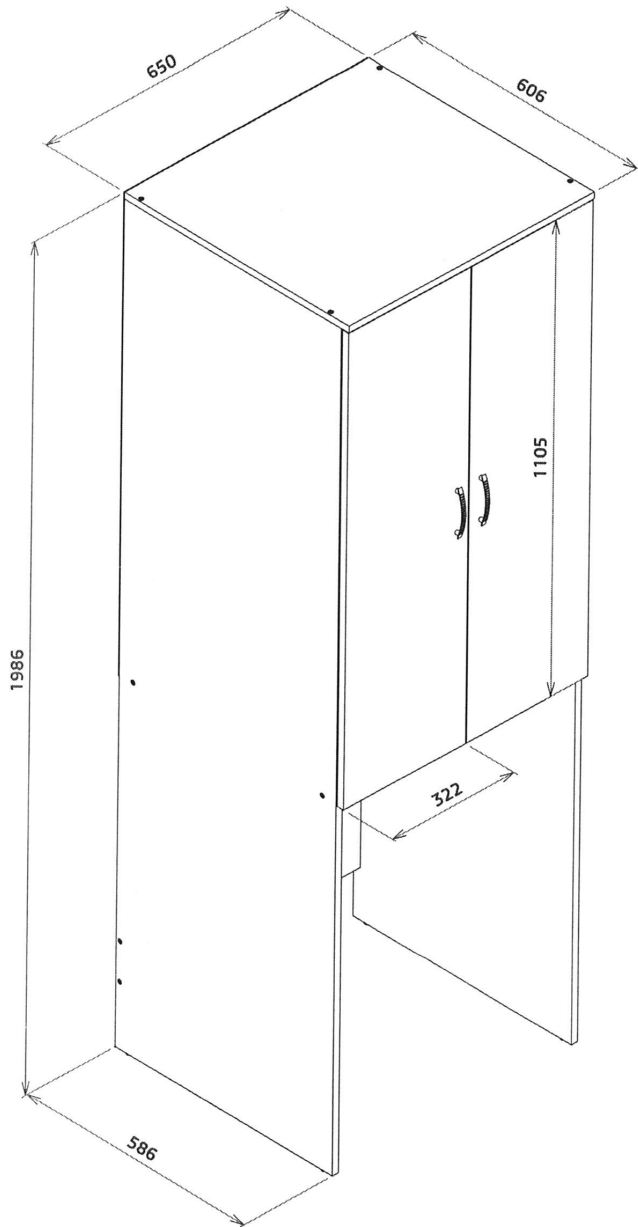

DULAP MS 65x60

REPER	LUNGIME	LATIME	NB.
. PFL Spate	1122	323	2
Capac	650	606	1
Lezana	618	170	1
Perete lateral	1970	586	2
Polita fixa	618	586	1
Polita mobila	618	576	2
Usa	1105	322	2

ACCESORII	NB.
x - Balama Aplicata	6
x - Capac mascare ericson	16
x - Cheie imbus	1
x - Holzsurub 3.5x16	24
x - Maner 96mm	2
x - Picior tip tinta	4
x - Profil imbinare PFL	1
x - Suport polita (diblu zinc)	8
x - Surub confirmare (ericson 7x50)	16
x - Surub maner M4x20	4
x - Tinte	50

Dulap MS - 65 x 60

REPER	LUNGIME	LATIME	NB.
. PFL Spate	1122	323	2
Capac	650	606	1
Lezena	618	170	1
Perete lateral	1970	586	2
Polita fixa	618	586	1
Polita mobila	618	576	2
Usa	1105	322	2

ACCESORII	NB.
x - Balama aplicata	6
x - Capac mascare ericson	16
x - Cheie imbus	1
x - Holzsurub 3.5x16	24
x - Maner 96mm	2
x - Picior tip tinta	4
x - Profil imbinare PFL	1
x - Suport polita (diblu zinc)	8
x - Surub confirmare (ericson 7x50)	16
x - Surub maner M4x20	4
x - Tinte	50